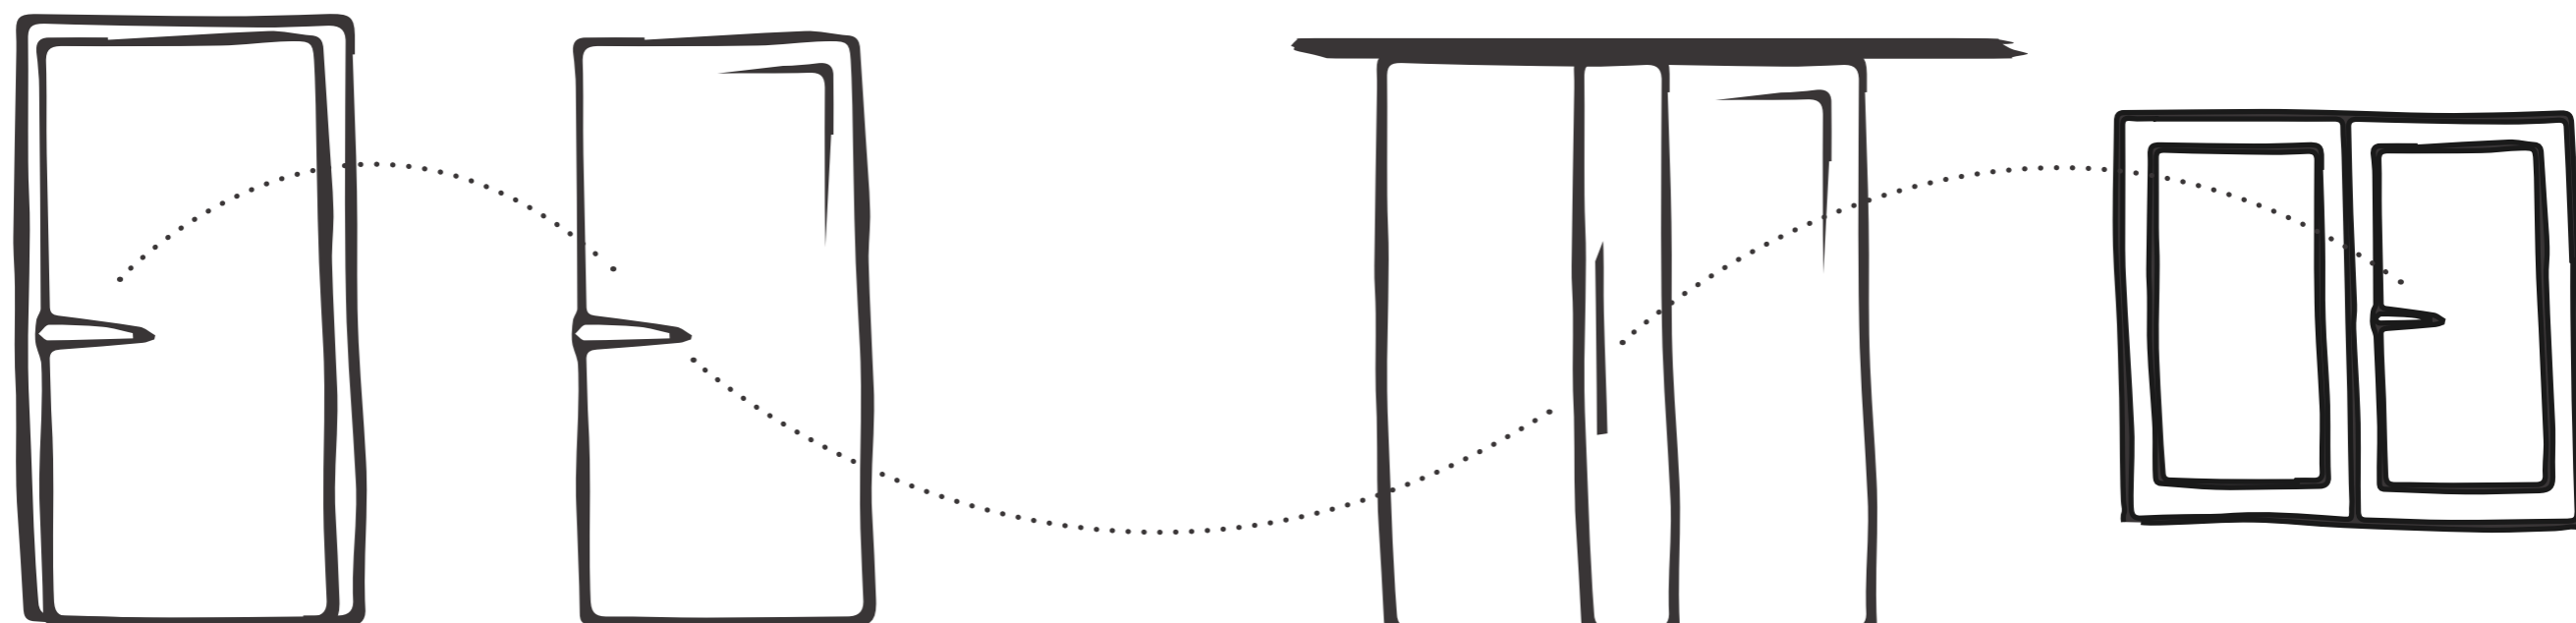

AVUS ONE GANZ OHNE ROSETTEN

ONE steht für maximale Reduktion und ist programmatischer Vorsatz für diese Designlinie. Auf Rosetten wird völlig verzichtet. Der Griff sitzt, dank eigens entwickelter Technik, nun singulär dem Türblatt auf. Er passt dennoch auf Türen mit Standardschlössern. Ein Griffdesign für höchste Ansprüche.

smart2lock
by GRIFFWERK

Integrierte Schließtechnik
mit smart2lock by Griffwerk

soft2touch in
Graphitschwarz

Graphitschwarz

Rosettenlose Optik
durch verdeckte Montageplatte

AVUS ONE mit soft2touch-Oberfläche ist in drei Farben erhältlich.

R8 ONE mit soft2touch-Oberfläche ist in drei Farben erhältlich.

Samtgrau

Kaschmirgrau

Graphitschwarz

EIN LOOK. FÜR DIE GANZE WOHNUNG.

Wer sich für etwas Besonderes entscheidet, möchte dann auch keine Kompromisse eingehen. Mit unserem Sortiment können Sie Ihren individuellen Wohnraum durchgängig mit Griffen in Ihrer Wunschfarbe realisieren.