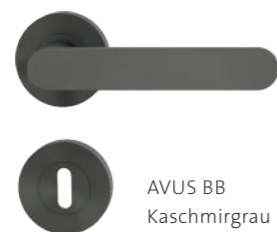

HOLZTÜR

AVUS BB
Kaschmirgrau