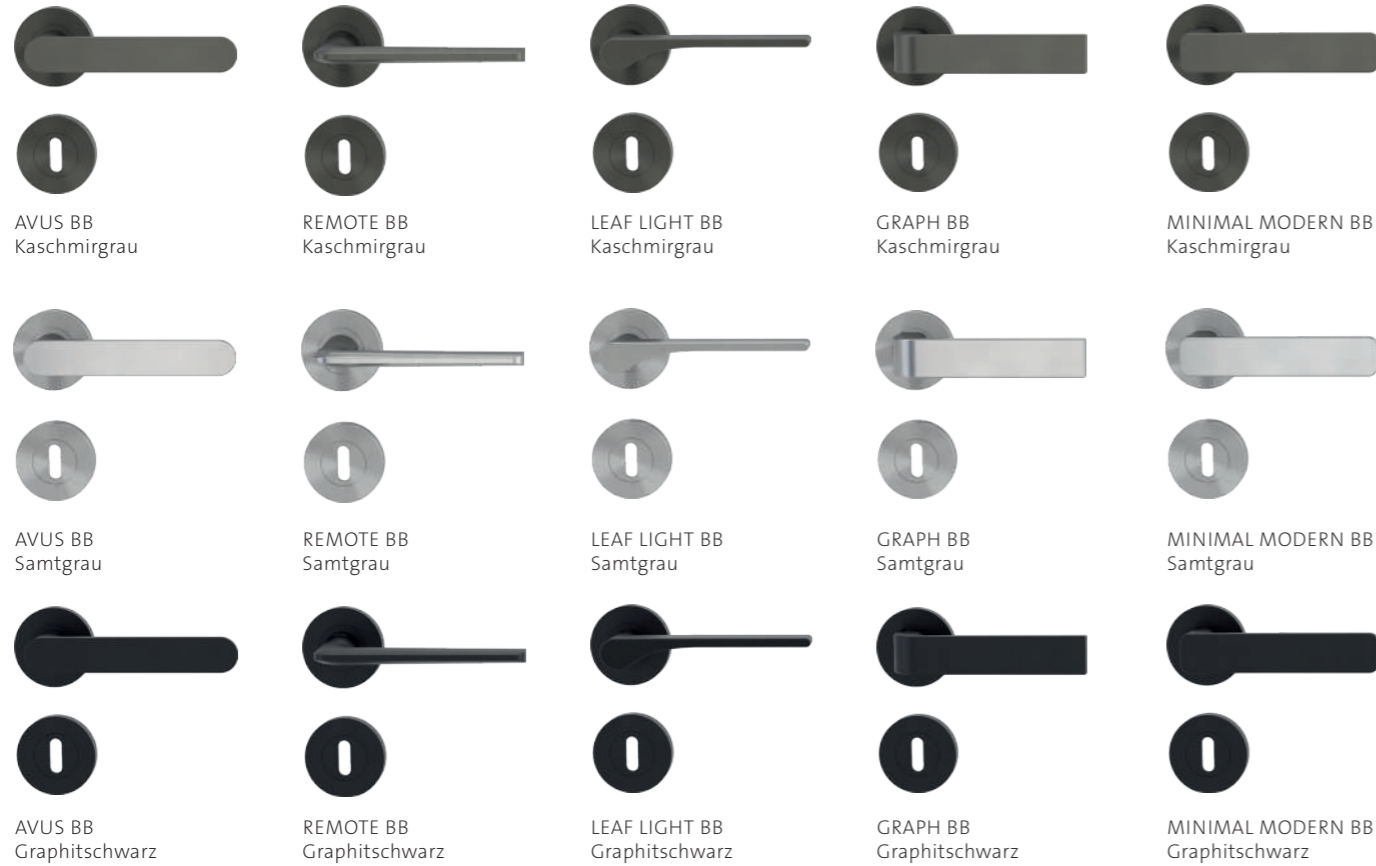

AVUS MIT FENSTEROLIVE
Kaschmirgrau

UNSERE EMPFEHLUNG
_2- und 3-teilige Bänder für
_Holz- und Stahlzargen
_farblich abgestimmt
_auf Kaschmirgrau und
_Graphitschwarz

SOFT2TOUCH – PRODUKTÜBERSICHT

TÜRGRIFFE

PIATTA S

TÜRGRIFFE ONE

ALLE ONE VARIANTEN AUCH MIT
SMART2LOCK ERHÄLTlich

Integrierte Schließtechnik

- _ keine Schlüsselrosette
- _ komfortable 1-Hand-Bedienung
- _ einfache Notentriegelung
- _ keine verlorenen Schlüssel mehr
- _ kompatibel mit jedem Standard-Einsteckschloss