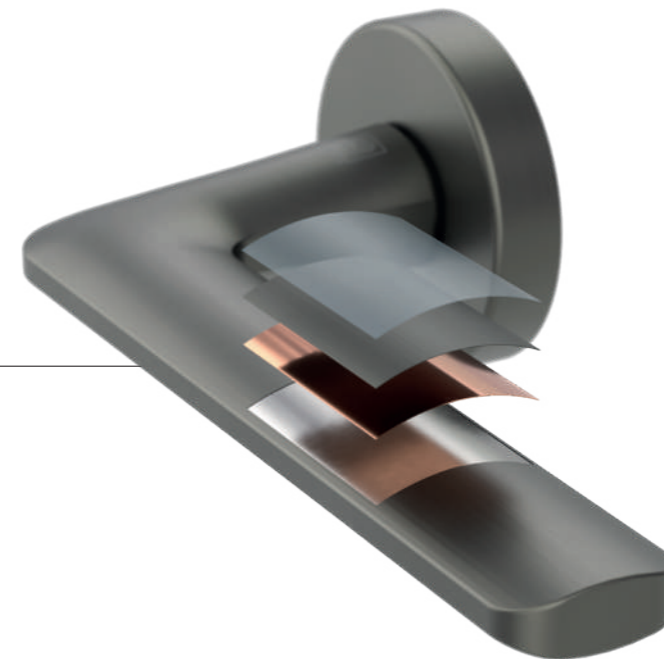

soft2touch

Edler Look und samtweiche Haptik – eine Oberfläche zum Anschauen und Anfassen wie hier beim AVUS PIATTA S in Kaschmirgrau.

SOFT2TOUCH: ZUM ANFASSEN SCHÖN.

Für eine angenehme Griff-Haptik ist die Oberfläche mindestens so wichtig, wie die Form selbst. Die Premium-Oberfläche soft2touch verbindet ein seidig mattes Schliffbild mit einer samtig weichen Haptik. Besonders in der Farbe Kaschmirgrau sind Griffe mit soft2touch ein täglicher Luxus – für Augen und Hände.

SOFT2TOUCH VORTEILE AUF EINEN BLICK

- _ neuartige Farbigkeit in **Kaschmirgrau**, **Samtgrau** und **Graphitschwarz**
- _ besonders angenehm anzufassen durch **samtweiche Haptik**
- _ **weniger kalt** in der Hand als Edelstahl
- _ **seidig-mattes** Erscheinungsbild

AVUS DER LEGENDÄRE

Dieser Griff entlehnt seinen Namen der ehemaligen Berliner Auto-Rennbahn, auf der so manche Pionierleistung erbracht wurde. Das Charakteristische dieser Strecke waren die zwei großen Kehrkurven. Sie bilden nun, in stilisierter die Kontur der Frontfläche. Die Rückseite der Handhabe ist weich gerundet.

Kaschmirgrau

Graphitschwarz

ultraflach mit nur 2 mm Aufbauhöhe

AVUS PIATTA S ULTRAFLACH & PURISTISCH

PIATTA S ist mit einer Hochhaltefeder ausgestattet und ist per SMART KLIPP besonders einfach zu montieren.