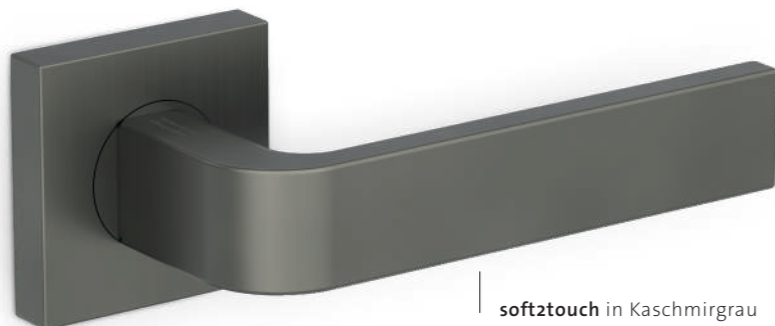

Kaschmirgrau

Graphitschwarz

ultraflach mit nur 2 mm Aufbauhöhe

AVUS PIATTA S ULTRAFLACH & PURISTISCH

PIATTA S ist mit einer Hochhaltefeder ausgestattet und ist per SMART KLIPP besonders einfach zu montieren.

„Unsere Designs sind archetypisch, zeitlos und funktional, aber auch poetisch und lebensbejahend.“

CHRISTIAN & MICHAEL SIEGER

MINIMAL MODERN

DER MINIMALISTISCHE

MINIMAL MODERN stellt eine moderne und zeitgemäße Interpretation eines Türgriffes dar und gliedert sich somit in jedes Wohnumfeld harmonisch ein. Die architektonisch minimalistische Grundform wird mit weichen Abrundungen charmant detailliert.

soft2touch in Samtgrau

sieger design
by GRIFFWERK

- _ leichtes, dynamisch elegantes Design
- _ breite, angenehme Handauflage
- _ komfortable Daumenposition

GRAPH DER GEOMETRISCHE

Elegant und reduziert wirkt der Türgriff GRAPH. Sein klares geometrisches Konzept sucht eine formale Beziehung zum Türblatt. GRAPH lenkt nicht ab und nimmt sich selbstbewusst zurück.

soft2touch in Kaschmirgrau

sieger design
by GRIFFWERK

- _ weich gerundet für angenehme Haptik
- _ bandartiger Formübergang der Frontfläche ohne Kante
- _ fließende, aber dennoch klar reduzierte Form

MINIMAL MODERN mit soft2touch-Oberfläche ist in drei Farben und mit zwei Rosettenformen erhältlich (rund oder quadratisch).