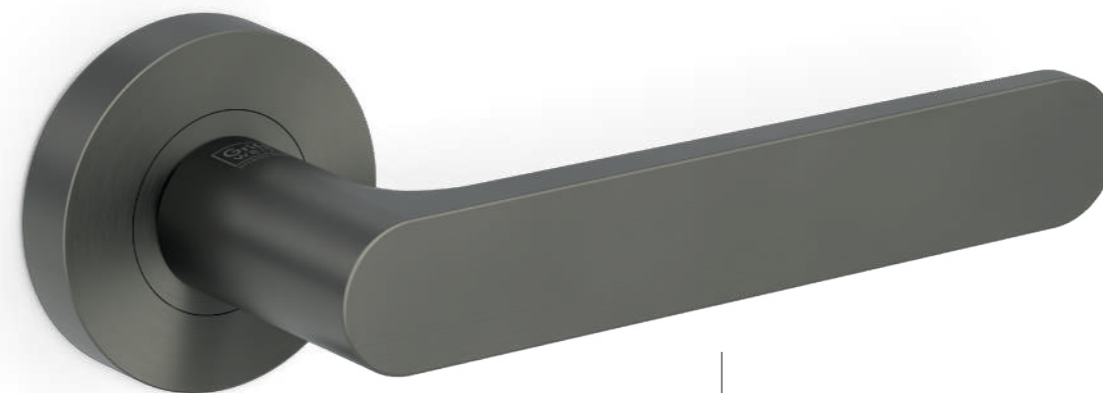

Gebürstet für seidigen Schimmer

Die Basis: gegossener Zinkkörper

Harter Kern ohne Schweißkanten

NEUARTIGE FARBIGKEIT IN DREI TÖNEN

Alles zu soft2touch auf
GRIFFWERK.DE

CLEAN COSINESS

Hell und einladend, gemütlich aber bloß nicht zu vollgestellt. Die Einrichtung wird aufs Nötigste reduziert. Das Farbkonzept in hellen Grautönen wird durch Holz wärmer, Muster in Textilien brechen die hellen Flächen auf und der Teppich setzt flauschige Akzente – nordisch-pur und gemütlich!

AVUS DER LEGENDÄRE

Dieser Griff entlehnt seinen Namen der ehemaligen Berliner Auto-Rennbahn, auf der so manche Pionierleistung erbracht wurde. Das Charakteristische dieser Strecke waren die zwei großen Kehrkurven. Sie bilden nun, in stilisierter die Kontur der Frontfläche. Die Rückseite der Handhabe ist weich gerundet.

Kaschmirgrau

Graphitschwarz

ultraflach mit nur 2 mm Aufbauhöhe

AVUS PIATTA S ULTRAFLACH & PURISTISCH

PIATTA S ist mit einer Hochhaltefeder ausgestattet und ist per SMART KLIPP besonders einfach zu montieren.

REMOTE DER ULTRASCHLANKE

Eine breite, obere Auflagefläche bietet ein gutes Greifgefühl. Gleichzeitig wollten wir eine Form, die wenig „Volumen“ braucht und flachten daher den Greifbereich stark ab. Den Formübergang zum Griffhals konturierten wir mit dynamischen Linien, die als sanft gebrochene Kanten die Form führen.