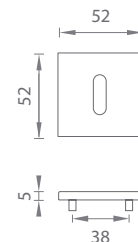

CHL
Chrom lesklý
(CP)