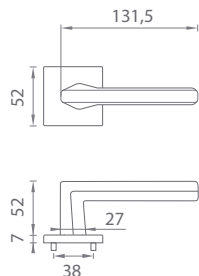

Materiál: ZAMAK

**OVERTE
CENU**

AS - JASMINA - HR 7S

	Cena za set v €	CHL, CHM, CIM		ZLL, ZLM	
		bez DPH	s DPH	bez DPH	s DPH
kl./kl. bez spodnej rozety		56,00	67,20	66,00	79,20
kl./kl. + rozety s BB otvorom pre kľúč		68,00	81,60	79,00	94,80
kl./kl. + rozety s PZ otvorom pre vložku		68,00	81,60	79,00	94,80
kl./kl. + rozety s WC kľúčom		74,00	88,80	88,00	105,60
madlo/kl. + rozety s PZ otvorom pre vložku		78,00	93,60	88,00	105,60