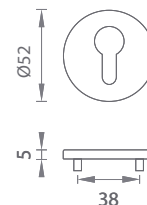

OVERTE
CENU

AS - ROZETA - R 5S

Cena za pár v €	CHL, CHM, CIM		BIM, NIM, ZLL, ZLM, MEM PVD, GRM	
	bez DPH	s DPH	bez DPH	s DPH
rozety R 5S s PZ otvorom pre vložku	11,00	13,20	12,00	14,40