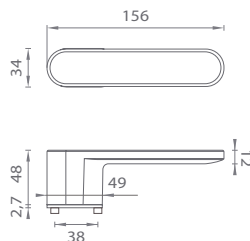

Materiál: ZAMAK

ASG - GUAVA - RT

	Cena za set v €	bez DPH	s DPH
kľ./kľ. bez zamykania		120,00	144,00

ASG - GUAVA - RT UZ

	Cena za set v €	bez DPH	s DPH
kľ./kľ. so zamykaním ľavá/pravá		130,00	156,00

OVERTE CENU

i Spojovací materiál je zahrnutý v cene kľučky, v objednávke je však nutné uviesť hrúbku dverného křídla v mm: 40 – 45; 46 – 50; 51 – 55; 56 – 60.