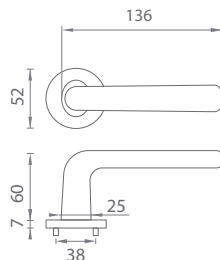

Materiál: ZAMAK

**OVERTE
CENU**

AS - TULIPA - R 7S

	Cena za set v €	CHL, CHM, CIM		ZLL, ZLM	
		bez DPH	s DPH	bez DPH	s DPH
kl./kl. bez spodnej rozety		50,00	60,00	60,00	72,00
kl./kl. + rozety s BB otvorom pre kľúč		62,00	74,40	72,00	86,40
kl./kl. + rozety s PZ otvorom pre vložku		62,00	74,40	72,00	86,40
kl./kl. + rozety s WC kľúčom		70,00	84,00	80,00	96,00
guľa/kl. + rozety s PZ otvorom pre vložku		71,00	85,20	82,00	98,40