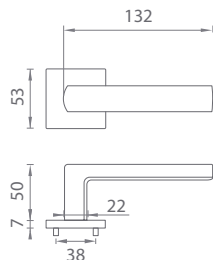

Materiál: ZAMAK

**OVERTE
CENU**

AT - HOSTA - HR 7S

	Cena za set v €	CHL, CHM, CIM		BIM, ZLL PVD	
		bez DPH	s DPH	bez DPH	s DPH
kl./kl. bez spodnej rozety		42,00	50,40	46,00	55,20
kl./kl. + rozety s BB otvorom pre kľúč		53,00	63,60	58,00	69,60
kl./kl. + rozety s PZ otvorom pre vložku		53,00	63,60	58,00	69,60
kl./kl. + rozety s WC kľúčom		59,00	70,80	65,00	78,00
madlo/kl. + rozety s PZ otvorom pre vložku		66,00	79,20	72,00	86,40