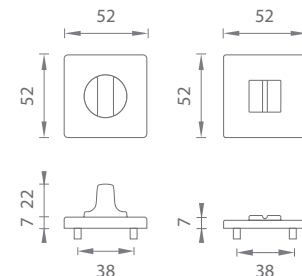

AS - ROZETA - HR 7S

Cena za pár v €	CHL, CHM, CIM		ZLL, ZLL PVD, ZLM, MEM PVD	
	bez DPH	s DPH	bez DPH	s DPH
rozety HR 7S s WC kľúčom	18,00	21,60	22,00	26,40

**OVERTE
CENU**