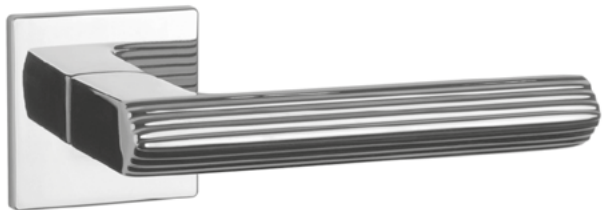

CHL Chróm lesklý (LC)