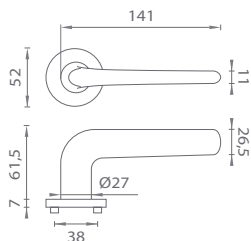

## Séria AS - R - 7S

Kľučky na okrúhlych rozetách  
s hrúbkou 7 mm

**[CHL]** Chróm lesklý [LC]

**[BIM]** Biela matná [WH]

**[CHM]** Chróm matný [SC]

**[ZLL]** Zlatá lesklá [LG]

**[ZLM]** Zlatá matná [KG]

**[MEM PVD]** Meď matná [PN PVD]