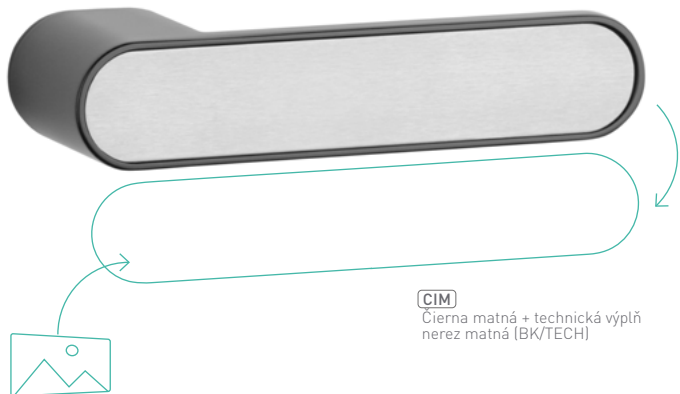

### ASG - GUAVA - RT UZ

	Cena za set v €	bez DPH	s DPH
kľ./kľ. so zamykaním ľavá/pravá		130,00	<b>156,00</b>

OVERTE CENU

**i** Spojovací materiál je zahrnutý v cene kľučky, v objednávke je však nutné uviesť hrúbku dverného křídla v mm: 40 – 45; 46 – 50; 51 – 55; 56 – 60.