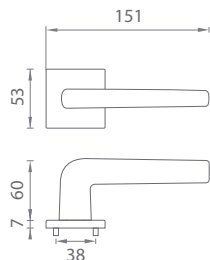

Materiál: ZAMAK

**OVERTE
CENU**

AT - FUNKIA - HR 7S

	Cena za set v €	CHL, CHM, CIM		ZLL PVD	
		bez DPH	s DPH	bez DPH	s DPH
kl./kl. bez spodnej rozety		46,00	55,20	50,00	60,00
kl./kl. + rozety s BB otvorom pre kľúč		57,00	68,40	62,00	74,40
kl./kl. + rozety s PZ otvorom pre vložku		57,00	68,40	62,00	74,40
kl./kl. + rozety s WC kľúčom		63,00	75,60	69,00	82,80
madlo/kl. + rozety s PZ otvorom pre vložku		68,00	81,60	74,00	88,80