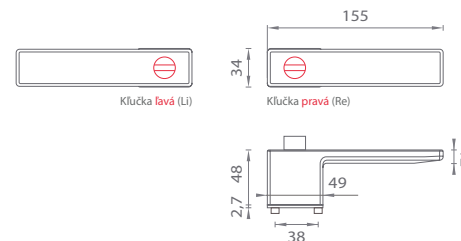

**i** V prípade **PZ setu** je použitá PZ rozeta **52 x 52 mm**

BRISA

(CIM) Čierna matná (BK)

(CIM) Čierna matná (BK)

V prípade predvrtaných otvorov je možné kombinovať s rozetami typu RT. Pri PZ sete je použitá PZ rozeta 50 x 50 mm.