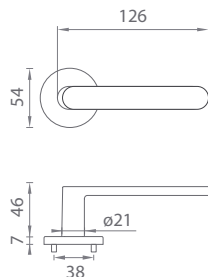

Materiál: ZAMAK

**OVERTE
CENU**

AT - FRAGOLA - R 7S

	Cena za set v €	bez DPH	s DPH
kl./kl. bez spodnej rozety		36,00	43,20
kl./kl. + rozety s BB otvorom pre kľúč		46,00	55,20
kl./kl. + rozety s PZ otvorom pre vložku		46,00	55,20
kl./kl. + rozety s WC kľúčom		52,00	62,40
guľa/kl. + rozety s PZ otvorom pre vložku		60,00	72,00