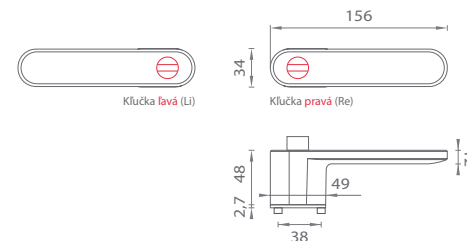

**HEDERA**  
(ilustračný obrázok)

**CIM** Čierna matná (BK)

**CIM** Čierna matná (BK)

V prípade predvrtaných otvorov je možné kombinovať s rozetami typu R 5S.

Materiál: ZAMAK