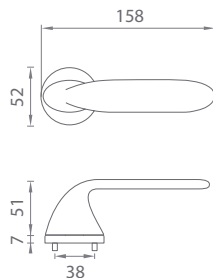

Materiál: ZAMAK

**OVERTE
CENU**

AS - PEONIA - R 7S

	Cena za set v €	bez DPH	s DPH
kl./kl. bez spodnej rozety		56,00	67,20
kl./kl. + rozety s BB otvorom pre kľúč		68,00	81,60
kl./kl. + rozety s PZ otvorom pre vložku		68,00	81,60
kl./kl. + rozety s WC kľúčom		76,00	81,60
guľa/kl. + rozety s PZ otvorom pre vložku		74,00	88,80