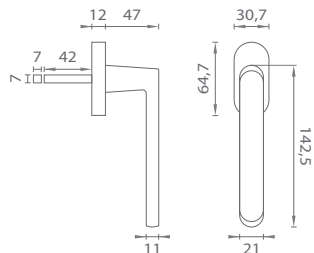

AT - FRAGOLA DK - R 7S

	Cena za set v €	bez DPH	s DPH
kľučka na eurookno		26,00	31,20

**OVERTE
CENU**