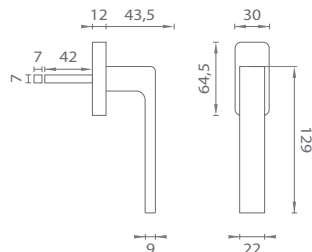

OVERTE
CENU

AT - SULLA DK - HR 7S

	CHL, CHM, CIM		BIM, ZLL PVD		ZLM	
	bez DPH	s DPH	bez DPH	s DPH	bez DPH	s DPH
Cena za set v €	26,00	31,20	29,00	34,80	32,00	38,40
kľučka na eurokno