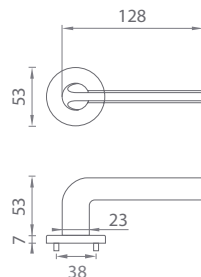

Materiál: ZAMAK

**OVERTE
CENU**

AT - OLEANDRO - R 7S

	Cena za set v €	bez DPH	s DPH
kl./kl. bez spodnej rozety		36,00	43,20
kl./kl. + rozety s BB otvorom pre kľúč		46,00	55,20
kl./kl. + rozety s PZ otvorom pre vložku		46,00	55,20
kl./kl. + rozety s WC kľúčom		52,00	62,40
guľa/kl. + rozety s PZ otvorom pre vložku		60,00	72,00