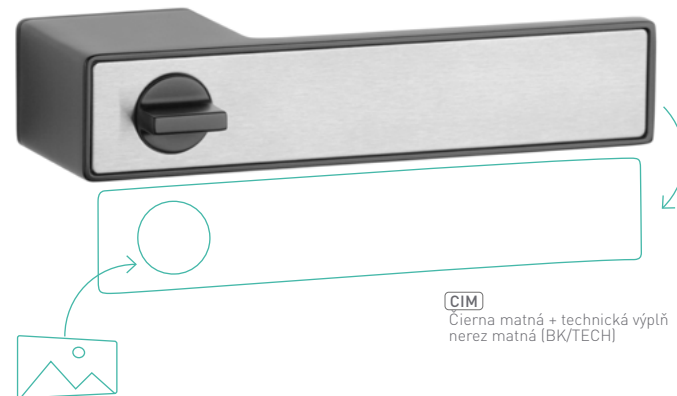

CIM
Čierna matná + technická výplň
nerez matná (BK/TECH)

S magnetickou **technickou výplňou** je možné na kľučku nalepovať **ľubovoľné motívy a materiály** do hrúbky 2 mm.

Materiál: ZAMAK

ASG - HEDERA - RT S TECHNICKOU VÝPLŇOU

	Cena za set v €	bez DPH	s DPH
kľ./kľ. bez zamykania RT		119,00	142,80
kľ./kľ. so zamykaním RT UZ ľavá/pravá		129,00	154,80

OVERTE CENU

i Spojovací materiál je zahrnutý v cene kľučky, v objednávke je však nutné uviesť **hrúbku dverného krídla** v mm:
40 - 45; 46 - 50; 51 - 55; 56 - 60.