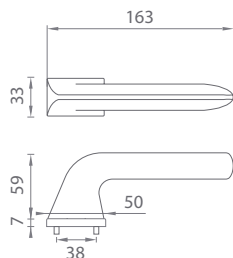

 V prípade **PZ setu** je použitá PZ rozeta **52 x 52 mm**

LUPINA

**[CHL]** Chróm lesklý (LC)

**[CHM]** Chróm matný (SC)

**[ZLL PVD]** Zlatá lesklá (LG PVD)

**[ZLM]** Zlatá matná (KG)

**[CIM]** Čierna matná (BK)