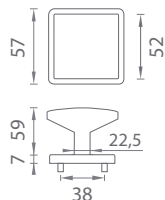

### AS - NÁB. ÚCHYTKA QUINCE 1065-M

Cena za kus v €	bez DPH	s DPH
nábytková úchytka 1065-M	32,00	<b>38,40</b>

**CHL** Chróm lesklý (LC)

**BIM** Biela matná (WH)

**CHM** Chróm matný (SC)

**ZLL** Zlatá lesklá (LG)