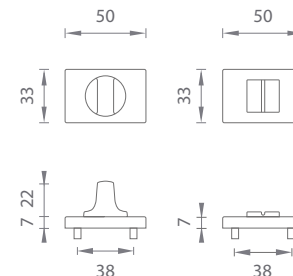

AS - ROZETA - RT 7S

Cena za pár v €	CHL, CHM, CIM		ZLL, ZLL PVD, ZLM	
	bez DPH	s DPH	bez DPH	s DPH
rozety RT 7S s WC kľúčom	18,00	21,60	22,00	26,40

**OVERTE
CENU**