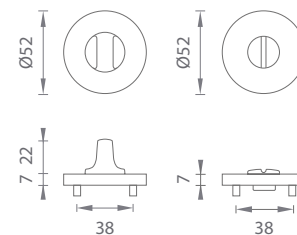

AS - ROZETA - R 7S

	Cena za pár v €	bez DPH	s DPH
rozety R 7S s WC kľúčom		20,00	24,00

**OVERTE
CENU**