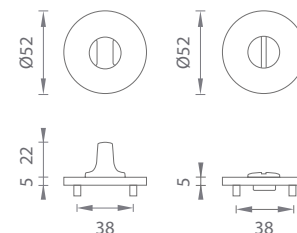

OVERTE
CENU

AS - ROZETA - R 5S - WC

	Cena za pár v €	CIM		ZLM, MEM PVD, GRM	
		bez DPH	s DPH	bez DPH	s DPH
rozety R 5S s WC kľúčom	17,00	20,40	20,00	24,00