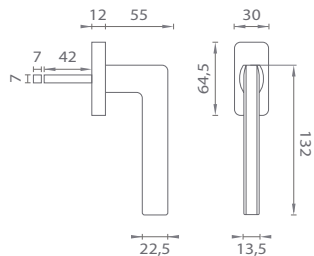

AT - PYROLA DK - HR 7S

	CHL, CHM, CIM		BIM, ZLL PVD	
	bez DPH	s DPH	bez DPH	s DPH
Cena za set v €				
kľučka na eurokno	30,00	36,00	32,00	38,40

**OVERTE
CENU**