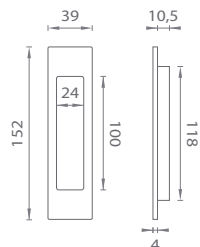

CHL
Chróm lesklý (CP)

AT – MUŠĽA 7039

	CHL, CHM, NIM, GRM, CIM		ZLL PVD, ZLM	
	bez DPH	s DPH	bez DPH	s DPH
mušľa 7039	12,00	14,40	13,00	15,60

**OVERTE
CENU**