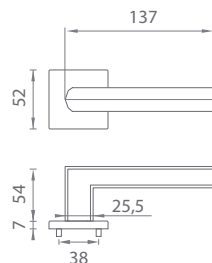

Materiál: ZAMAK

**OVERTE
CENU**

AS - FRESIA - HR 7S

	Cena za set v €	bez DPH	s DPH
kl./kl. bez spodnej rozety		56,00	67,20
kl./kl. + rozety s BB otvorom pre kľúč		68,00	81,60
kl./kl. + rozety s PZ otvorom pre vložku		68,00	81,60
kl./kl. + rozety s WC kľúčom		74,00	88,80
madlo/kl. + rozety s PZ otvorom pre vložku		78,00	93,60