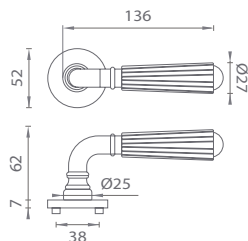

Materiál: ZAMAK

OVERTE
CENU

AS - UTRICA - R 7S

	Cena za set v €	bez DPH	s DPH
kl./kl. bez spodnej rozety		74,00	88,80
kl./kl. + rozety s BB otvorom pre kľúč		86,00	103,20
kl./kl. + rozety s PZ otvorom pre vložku		86,00	103,20
kl./kl. + rozety s WC kľúčom		94,00	112,80
guľa/kl. + rozety s PZ otvorom pre vložku		89,00	106,80