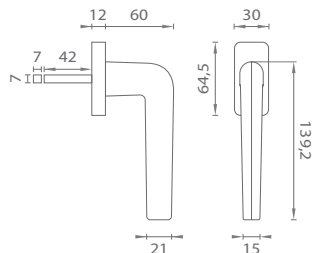

**CHL**  
Chróm lesklý (CP)

**CHM**  
Chróm matný (MSC)

**ZLL PVD**  
Zlatá lesklá (GOLD PVD)

**CIM**  
Čierna matná (BLACK)

Materiál: ZAMAK