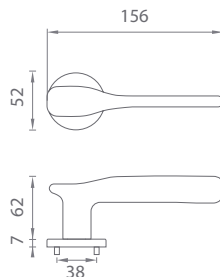

Materiál: ZAMAK

**OVERTE
CENU**

AS - ORCHIDE - R 7S

	Cena za set v €	CHL, CHM, CIM		ZLL, ZLM	
		bez DPH	s DPH	bez DPH	s DPH
kl./kl. bez spodnej rozety		55,00	66,00	70,00	84,00
kl./kl. + rozety s BB otvorom pre kľúč		67,00	80,40	82,00	98,40
kl./kl. + rozety s PZ otvorom pre vložku		67,00	80,40	82,00	98,40
kl./kl. + rozety s WC kľúčom		75,00	90,00	90,00	108,00
guľa/kl. + rozety s PZ otvorom pre vložku		73,50	88,20	87,00	104,40