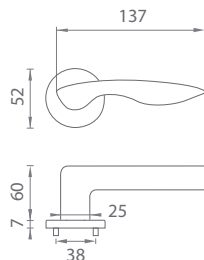

Materiál: ZAMAK

**OVERTE
CENU**

AS - ROBINIA - R 7S

	Cena za set v €	CHL, CHM		ZLL, ZLM	
		bez DPH	s DPH	bez DPH	s DPH
kl./kl. bez spodnej rozety		55,00	66,00	66,00	79,20
kl./kl. + rozety s BB otvorom pre kľúč		67,00	80,40	78,00	93,60
kl./kl. + rozety s PZ otvorom pre vložku		67,00	80,40	78,00	93,60
kl./kl. + rozety s WC kľúčom		75,00	90,00	86,00	103,20
guľa/kl. + rozety s PZ otvorom pre vložku		73,50	88,20	85,00	102,00