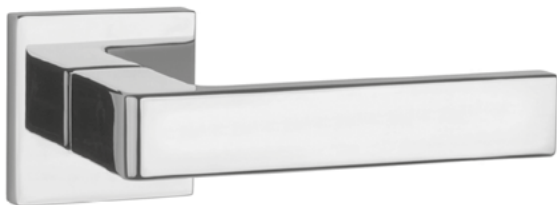

(CHL) Chróm lesklý (CP)