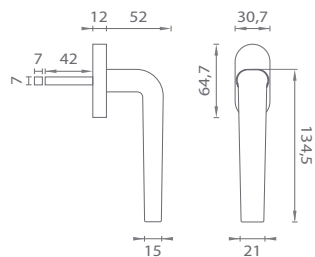

**CHM**  
Chróm matný (MSC)

**ZLL PVD**  
Zlatá lesklá (GOLD PVD)

**CIM**  
Čierna matná (BLACK)

Materiál: ZAMAK