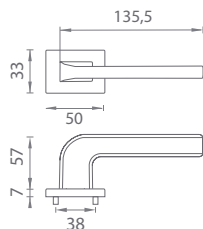

**i** V prípade **PZ setu** je použitá PZ rozeta **52 x 52 mm**

PINA

**CHL** Chróm lesklý (LC)

**CHM** Chróm matný (SC)

**ZLL** Zlatá lesklá (LG)

**ZLM** Zlatá matná (KG)

**CIM** Čierna matná (BK)

Materiál: ZAMAK