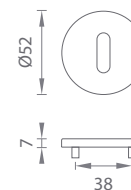

(BIM)
Biela matná
(WH)