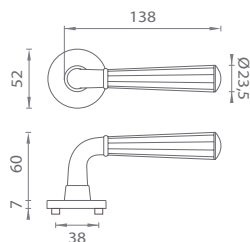

Materiál: ZAMAK

OVERTE CENU

ASM - MARIGOLD 3 - R 7S

	Cena za set v €	bez DPH	s DPH
kl./kl. bez spodnej rozety		86,00	103,20
kl./kl. + rozety s BB otvorom pre kľúč		98,00	117,60
kl./kl. + rozety s PZ otvorom pre vložku		98,00	117,60
kl./kl. + rozety s WC kľúčom		106,00	127,20
guľa/kl. + rozety s PZ otvorom pre vložku		95,00	114,00

5
ROKOV ZÁRUKA