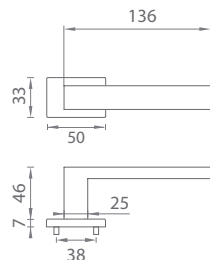

Materiál: ZAMAK

**OVERTE
CENU**

AS - PINA - RT 7S

	Cena za set v €	CHL, CHM, CIM		ZLL, ZLM	
		bez DPH	s DPH	bez DPH	s DPH
kl./kl. bez spodnej rozety		55,00	66,00	65,00	78,00
kl./kl. + rozety s BB otvorom pre kľúč		67,00	80,40	78,00	93,60
kl./kl. + rozety s PZ otvorom pre vložku		67,00	80,40	78,00	93,60
kl./kl. + rozety s WC kľúčom		73,00	87,60	87,00	104,40

i V prípade **PZ setu** je použitá PZ rozeta **52 x 52 mm**