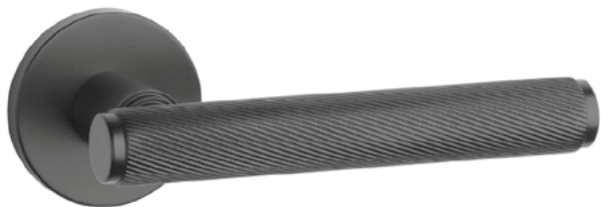

CIM Čierna matná (BK)