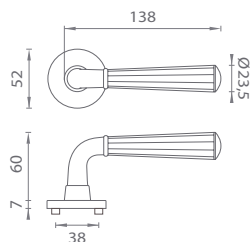

Materiál: ZAMAK

**OVERTE
CENU**

ASM - MARIGOLD 2 - R 75

	Cena za set v €	bez DPH	s DPH
kl./kl. bez spodnej rozety		86,00	103,20
kl./kl. + rozety s BB otvorom pre kľúč		98,00	117,60
kl./kl. + rozety s PZ otvorom pre vložku		98,00	117,60
kl./kl. + rozety s WC kľúčom		106,00	127,20
guľa/kl. + rozety s PZ otvorom pre vložku		95,00	114,00

5
ROKOV ZÁRUKA