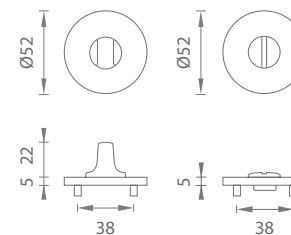

Materiál: ZAMAK

AS - ROZETA - R 5S

	CHL, CHM		BIM, NIM, ZLL	
	bez DPH	s DPH	bez DPH	s DPH
rozety R 5S s WC kľúčom	17,00	20,40	20,00	24,00

OVERTE
CENU