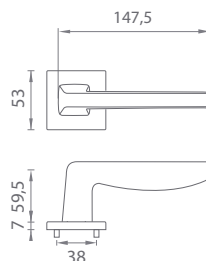

Materiál: ZAMAK

**OVERTE
CENU**

AT - ERBA - HR 7S

	Cena za set v €	CHL, CHM, CIM		ZLL PVD	
		bez DPH	s DPH	bez DPH	s DPH
kl./kl. bez spodnej rozety		44,00	52,80	48,00	57,60
kl./kl. + rozety s BB otvorom pre kľúč		55,00	66,00	60,00	72,00
kl./kl. + rozety s PZ otvorom pre vložku		55,00	66,00	60,00	72,00
kl./kl. + rozety s WC kľúčom		61,00	73,20	67,00	80,40
madlo/kl. + rozety s PZ otvorom pre vložku		67,00	80,40	73,00	87,60