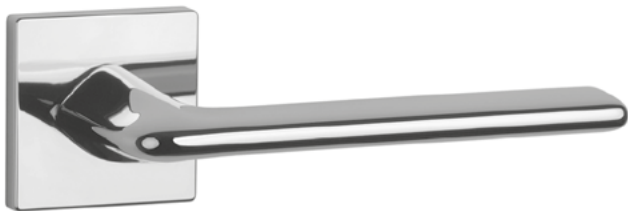

[CHL] Chróm lesklý [LC]