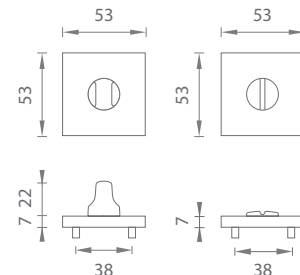

OVERTE
CENU

AT - ROZETA - HR 7S

	CHL, CHM, CIM		BIM, ZLL PVD		ZLM	
	bez DPH	s DPH	bez DPH	s DPH	bez DPH	s DPH
rozety HR 7S s WC kľúčom	17,00	20,40	19,00	22,80	20,00	24,00