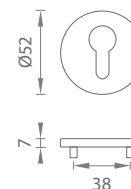

Materiál: ZAMAK

AS - ROZETA - R 7S

	Cena za pár v €	bez DPH	s DPH
rozety R 7S s BB otvorom pre kľúč		12,00	14,40
rozety R 7S s PZ otvorom pre vložku		12,00	14,40

**OVERTE
CENU**