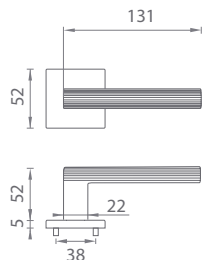

Materiál: ZAMAK

**OVERTE
CENU**

AS - LARICE - HR 5S

	Cena za set v €	CHL		ZLL	
		bez DPH	s DPH	bez DPH	s DPH
kl./kl. bez spodnej rozety		68,00	81,60	78,00	93,60
kl./kl. + rozety s BB otvorom pre kľúč		80,00	96,00	91,00	109,20
kl./kl. + rozety s PZ otvorom pre vložku		80,00	96,00	91,00	109,20
kl./kl. + rozety s WC kľúčom		87,00	104,40	101,00	121,20