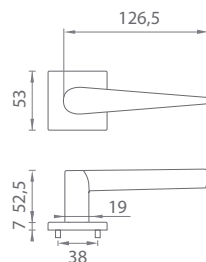

Materiál: ZAMAK

**OVERTE
CENU**

AT - ARNICA - HR 7S

	Cena za set v €	bez DPH	s DPH
kľ./kľ. bez spodnej rozety		38,00	45,60
kľ./kľ. + rozety s BB otvorom pre kľúč		49,00	58,80
kľ./kľ. + rozety s PZ otvorom pre vložku		49,00	58,80
kľ./kľ. + rozety s WC kľúčom		55,00	66,00
madlo/kľ. + rozety s PZ otvorom pre vložku		64,00	76,80