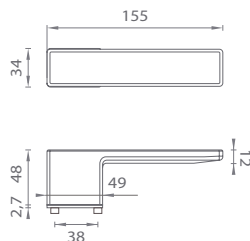

**i** V prípade **PZ setu** je použitá PZ rozeta **52 x 52 mm**

BRISA

(CIM) Čierna matná (BK)

(CIM) Čierna matná (BK)

V prípade predvrtaných otvorov je možné kombinovať s rozetami typu RT. Pri PZ sete je použitá PZ rozeta 50 x 50 mm.