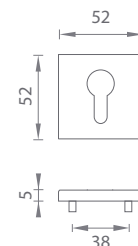

Materiál: ZAMAK

AS - ROZETA - HR 5S

	Cena za pár v €	CHL, CHM, NIM, CIM		ZLL, ZLM, GRM	
		bez DPH	s DPH	bez DPH	s DPH
rozety HR 5S s BB otvorom pre kľúč		12,00	14,40	13,00	15,60
rozety HR 5S s PZ otvorom pre vložku		12,00	14,40	13,00	15,60

**OVERTE
CENU**