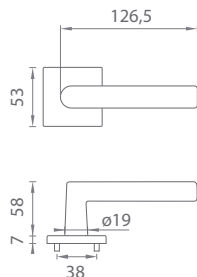

## Séria AT – HR – 7S

Kľučky na hranatých rozetách  
s hrúbkou 7 mm

**CHL** Chróm lesklý (CP)

**CHM** Chróm matný (MSC)

**ZLL PVD** Zlatá lesklá (GOLD PVD)

**CIM** Čierna matná (BLACK)

Materiál: ZAMAK

**OVERTE  
CENU**