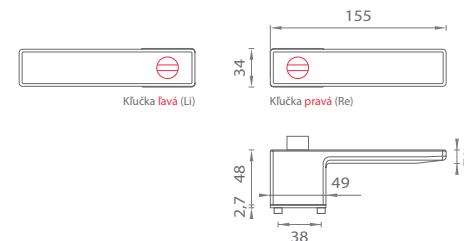

Materiál: ZAMAK

ASG - HEDERA - RT

	Cena za set v €	bez DPH	s DPH
kľ./kľ. bez zamykania		128,00	153,60

ASG - HEDERA - RT UZ

	Cena za set v €	bez DPH	s DPH
kľ./kľ. so zamykaním ľavá/pravá		138,00	165,60

OVERTE CENU

i Spojovací materiál je zahrnutý v cene kľučky, v objednávke je však nutné uviesť hrúbku dverného křídla v mm: 40 – 45; 46 – 50; 51 – 55; 56 – 60.