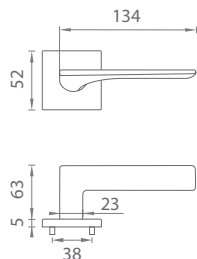

Materiál: ZAMAK

**OVERTE
CENU**

AS - IRIS - HR 5S

	Cena za set v €	CHM, NIM		GRM	
		bez DPH	s DPH	bez DPH	s DPH
kľ./kľ. bez spodnej rozety		55,00	66,00	60,00	72,00
kľ./kľ. + rozety s BB otvorom pre kľúč		67,00	80,40	73,00	87,60
kľ./kľ. + rozety s PZ otvorom pre vložku		67,00	80,40	73,00	87,60
kľ./kľ. + rozety s WC kľúčom		74,00	88,80	83,00	99,60