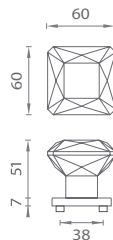

CHL/CIKR
Chróm lesklý/
Čierny krištál
(LC/BK)

CHL/CIKR
Chróm lesklý/
Čierny krištál
(LC/BK)

Materiál: ZAMAK

**OVERTE
CENU**

AS - QUINCE - HR 7S

Cena za set v €	bez DPH	s DPH
madlo/madlo bez spodnej rozety (otočné/otočné)	138,00	165,60
madlo/madlo + roz. s BB otvorom pre kľúč	149,00	178,80
madlo/madlo + roz. s PZ otvorom pre vložku	149,00	178,80
madlo/madlo s WC kľúčom	155,00	186,00
madlo/madlo bez spodnej rozety (pevné/otočné)	138,00	165,60

AS - NÁB. ÚCHYTKA QUINCE 1065-S

Cena za kus v €	bez DPH	s DPH
nábytková úchytka 1065-S	25,00	30,00

AS - NÁB. ÚCHYTKA QUINCE 1065-M

Cena za kus v €	bez DPH	s DPH
nábytková úchytka 1065-M	32,00	38,40