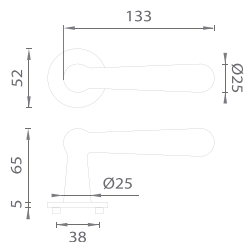

Materiál: ZAMAK

OVERTE
CENU

AS - ROSEMARY - R 5S

Cena za set v €	CIM		ZLL	
	bez DPH	s DPH	bez DPH	s DPH
kl./kl. bez spodnej rozety	66,00	79,20	76,00	91,20
kl./kl. + rozety s BB otvorom pre kľúč	77,00	92,40	88,00	105,60
kl./kl. + rozety s PZ otvorom pre vložku	77,00	92,40	88,00	105,60
kl./kl. + rozety s WC kľúčom	83,00	99,60	96,00	115,20