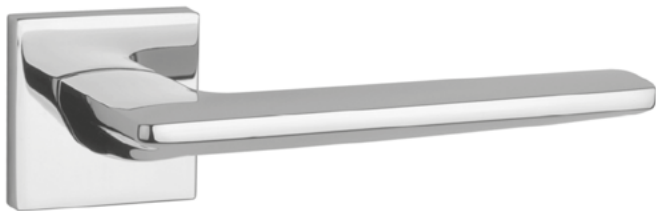

[CHL] Chróm lesklý (LC)