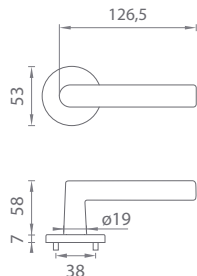

Materiál: ZAMAK

**OVERTE
CENU**

AT - ARABIS - R 7S

	Cena za set v €	CHL, CHM, CIM		BIM, ZLL PVD		ZLM	
		bez DPH	s DPH	bez DPH	s DPH	bez DPH	s DPH
kl./kl. bez spodnej rozety		36,00	43,20	40,00	48,00	42,00	50,40
kl./kl. + rozety s BB otvorom pre kľúč		46,00	55,20	51,00	61,20	54,00	64,80
kl./kl. + rozety s PZ otvorom pre vložku		46,00	55,20	51,00	61,20	54,00	64,80
kl./kl. + rozety s WC kľúčom		52,00	62,40	58,00	69,60	61,00	73,20
guľa/kl. + rozety s PZ otvorom pre vložku		60,00	72,00	66,00	79,20	70,00	84,00