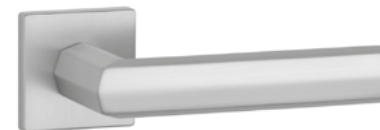

CHM Chróm matný (SC)