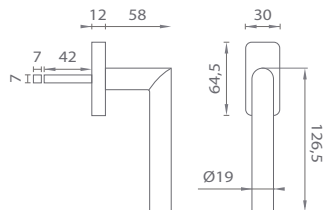

**CHL**  
Chróm lesklý (CP)

**BIM**  
Biela matná (WHITE)

**CHM**  
Chróm matný (MSC)

**ZLL PVD**  
Zlatá lesklá (GOLD PVD)

**ZLM**  
Zlatá matná (GOLD SATIN)

**CIM**  
Čierna matná (BLACK)

Materiál: ZAMAK