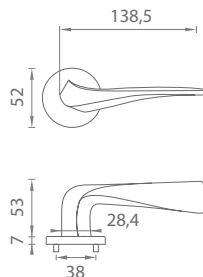

Materiál: ZAMAK

**OVERTE
CENU**

AS - DALIA - R 7S

	Cena za set v €	CHL, CHM, CIM		ZLL, ZLM, MEM PVD	
		bez DPH	s DPH	bez DPH	s DPH
kl./kl. bez spodnej rozety		50,00	60,00	58,00	69,60
kl./kl. + rozety s BB otvorom pre kľúč		62,00	74,40	70,00	84,00
kl./kl. + rozety s PZ otvorom pre vložku		62,00	74,40	70,00	84,00
kl./kl. + rozety s WC kľúčom		70,00	84,00	78,00	93,60
guľa/kl. + rozety s PZ otvorom pre vložku		71,00	85,20	81,00	97,20