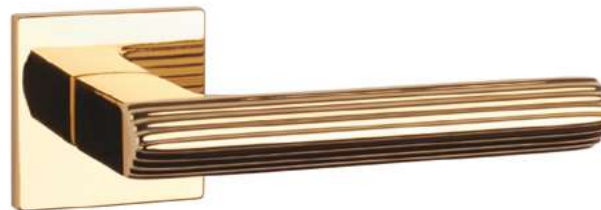

ZLL Zlatá lesklá (LG)