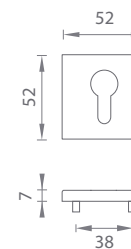

Materiál: ZAMAK

AS - ROZETA - HR 7S

	Cena za pár v €	CHL, CHM, CIM		ZLL, ZLL PVD, ZLM, MEM PVD	
		bez DPH	s DPH	bez DPH	s DPH
rozety HR 7S s BB otvorom pre kľúč		12,00	14,40	13,00	15,60
rozety HR 7S s PZ otvorom pre vložku		12,00	14,40	13,00	15,60

OVERTE
CENU