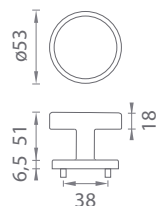

BIM Biela matná (WHITE)