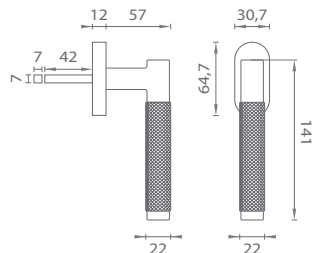

OVERTE
CENU

AT - MOLINIA DK - R 7S

Cena za set v €	CHL, CIM		ZLL PVD		ZLM	
	bez DPH	s DPH	bez DPH	s DPH	bez DPH	s DPH
kľučka na eurookno	36,00	43,20	42,00	50,40	44,00	52,80