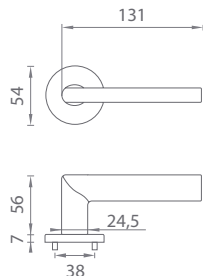

Materiál: ZAMAK

**OVERTE
CENU**

AT - KALMIA - R 7S

	Cena za set v €	CHL, CHM, CIM		BIM, ZLL PVD	
		bez DPH	s DPH	bez DPH	s DPH
kl./kl. bez spodnej rozety		39,00	46,80	43,00	51,60
kl./kl. + rozety s BB otvorom pre kľúč		49,00	58,80	54,00	64,80
kl./kl. + rozety s PZ otvorom pre vložku		49,00	58,80	54,00	64,80
kl./kl. + rozety s WC kľúčom		55,00	66,00	61,00	73,20
guľa/kl. + rozety s PZ otvorom pre vložku		61,50	73,80	67,50	81,00