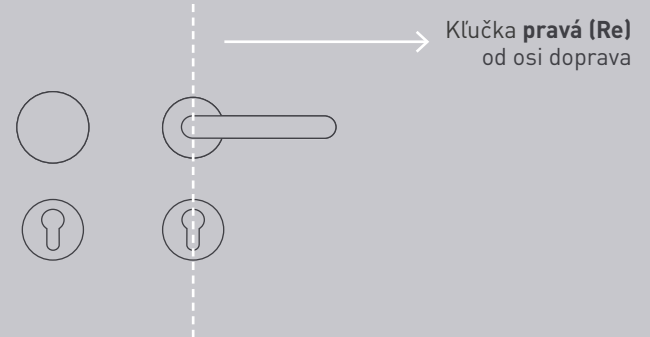

## Rozetové kľučky

Rozetové, resp. delené kľučky sú označované veľkým písmenom R (okružla rozeta), HR (hranatá rozeta) alebo RT (obdĺžniková rozeta). Nakoľko sa väčšina rozetových kľučiek upevňuje preskrutkovaním cez celú hrúbku dverí v mieste zámku, je potrebné, aby boli v zámku na to určené otvory. Tie sú znázornené v nákrese na predchádzajúcej strane pri pomocnom pravítku.

## Typy otvorov

Skratka **BB** označuje otvor pre interiérový **kľúč** (dózický);

Skratka **PZ** označuje otvor pre cylindrickú vložku (**fabku**);

Skratka **WC** označuje WC sadu s kľúčom (k WC sade je potrebný zámok so spodným otvorom na štvorhran s rozmerom 6 x 6 mm).

## Gule a madlá

Pri kľučkách s guľou je potrebné uviesť, či ide o kľučku pravú (označujeme Re) alebo ľavú (označujeme Li). Štandardne je prevedenie guľa – kľučka dodávaná s guľou pevnou.

Kľučka **ľavá (Li)**  
od osi doľava