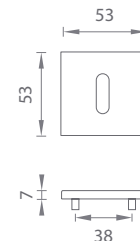

Materiál: ZAMAK

AT - ROZETA - HR 7S

	Cena za pár v €	CHL, CHM, CIM		BIM, ZLL PVD		ZLM	
		bez DPH	s DPH	bez DPH	s DPH	bez DPH	s DPH
rozety HR 7S s BB otvorom pre kľúč		11,00	13,20	12,00	14,40	13,00	15,60
rozety HR 7S s PZ otvorom pre vložku		11,00	13,20	12,00	14,40	13,00	15,60

OVERTE
CENU