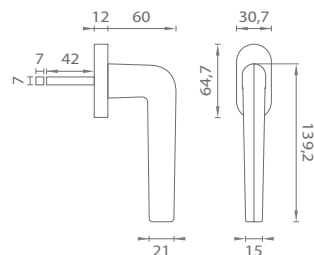

OVERTE
CENU

AT - FUNKIA DK - R 7S

Cena za set v €	CHL, CHM, CIM		ZLL PVD	
	bez DPH	s DPH	bez DPH	s DPH
kľučka na eurookno	31,00	37,20	34,00	40,80