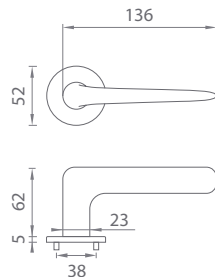

Materiál: ZAMAK

**OVERTE
CENU**

AS - VIOLA - R 5S

	Cena za set v €	CHL, CHM, CIM		NIM, GRM		BIM, ZLL, ZLM, MEM PVD	
		bez DPH	s DPH	bez DPH	s DPH	bez DPH	s DPH
kl./kl. bez spodnej rozety		49,00	58,80	54,00	64,80	58,00	69,60
kl./kl. + rozety s BB otvorom pre kľúč		60,00	72,00	66,00	79,20	70,00	84,00
kl./kl. + rozety s PZ otvorom pre vložku		60,00	72,00	66,00	79,20	70,00	84,00
kl./kl. + rozety s WC kľúčom		66,00	79,20	74,00	88,80	78,00	93,60