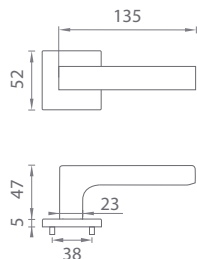

## Séria AS - HR - 5S

Kľučky na hranatých rozetách  
s hrúbkou 5 mm

**CHM** Chróm matný (DSC)

**NIM** Nikel matný (SNM)

**GRM** Grafit matný (GYM)

Materiál: ZAMAK

**OVERTE  
CENU**