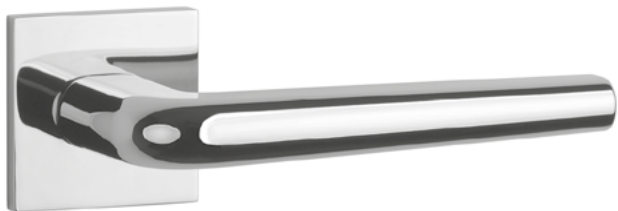

### AT - ERBA - HR 7S

	Cena za set v €	CHL, CHM, CIM		ZLL PVD	
		bez DPH	s DPH	bez DPH	s DPH
kl./kl. bez spodnej rozety		44,00	<b>52,80</b>	48,00	<b>57,60</b>
kl./kl. + rozety s BB otvorom pre kľúč		55,00	<b>66,00</b>	60,00	<b>72,00</b>
kl./kl. + rozety s PZ otvorom pre vložku		55,00	<b>66,00</b>	60,00	<b>72,00</b>
kl./kl. + rozety s WC kľúčom		61,00	<b>73,20</b>	67,00	<b>80,40</b>
madlo/kl. + rozety s PZ otvorom pre vložku		67,00	<b>80,40</b>	73,00	<b>87,60</b>