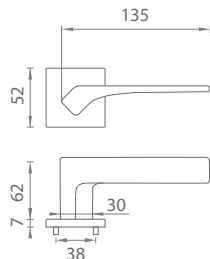

Materiál: ZAMAK

**OVERTE
CENU**

AS - BERGENIA - HR 7S

	Cena za set v €	CHL, CHM, CIM		ZLL PVD, ZLM	
		bez DPH	s DPH	bez DPH	s DPH
kl./kl. bez spodnej rozety		56,00	67,20	66,00	79,20
kl./kl. + rozety s BB otvorom pre kľúč		68,00	81,60	79,00	94,80
kl./kl. + rozety s PZ otvorom pre vložku		68,00	81,60	79,00	94,80
kl./kl. + rozety s WC kľúčom		74,00	88,80	88,00	105,60
madlo/kl. + rozety s PZ otvorom pre vložku		78,00	93,60	88,00	105,60