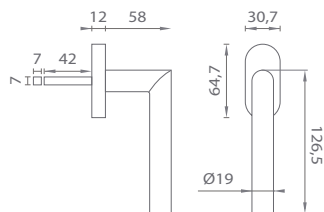

## Séria AT – DK – R/HR 7S

Kľúčky na eurookná na okrúhlych/hranatých rozetách  
s hrúbkou 7 mm

**CHL**  
Chróm lesklý (CP)

**BIM**  
Biela matná (WHITE)

**CHM**  
Chróm matný (MSC)

**ZLL PVD**  
Zlatá lesklá (GOLD PVD)