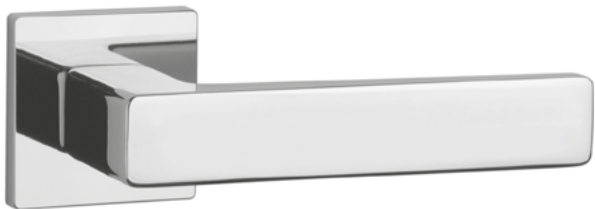

CHL Chróm lesklý (LC)