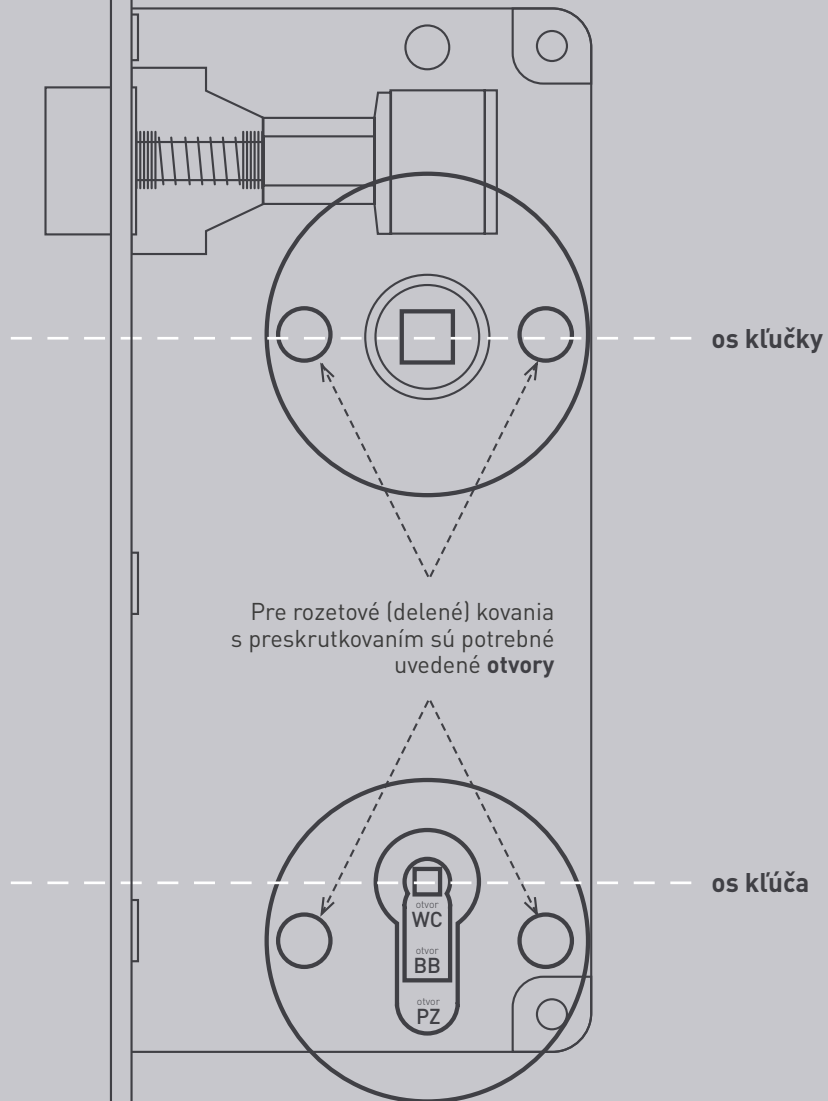

POMOCNÉ PRAVÍTKO

96
92
88
85

90

72

Odmerajte **vzdialenosť medzi osou kľučky a osou kľúča** (rozteč).
Štandardná rozteč je 72 alebo 90 mm a je zvýraznená hrubými čiarami na pravítku.

Pri rozetovom kovaní **nie je** potrebné uvádzať rozteč.

0

Rozteč

Vzdialenosť medzi osou kľučky a osou kľúča (BB, PZ a WC)