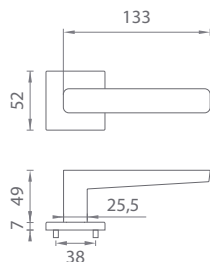

Materiál: ZAMAK

**OVERTE
CENU**

AS - ERICA - HR 7S

	Cena za set v €	bez DPH	s DPH
kl./kl. bez spodnej rozety		58,00	69,60
kl./kl. + rozety s BB otvorom pre kľúč		70,00	84,00
kl./kl. + rozety s PZ otvorom pre vložku		70,00	84,00
kl./kl. + rozety s WC kľúčom		76,00	91,20
madlo/kl. + rozety s PZ otvorom pre vložku		79,00	94,80