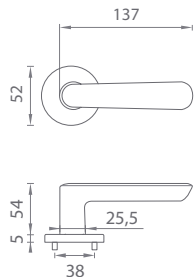

Materiál: ZAMAK

**OVERTE
CENU**

AS - ARIA - R 5S

	Cena za set v €	CHL, CHM, CIM		ZLL, ZLM, MEM PVD	
		bez DPH	s DPH	bez DPH	s DPH
kl./kl. bez spodnej rozety		60,00	72,00	70,00	84,00
kl./kl. + rozety s BB otvorom pre kľúč		71,00	85,20	82,00	98,40
kl./kl. + rozety s PZ otvorom pre vložku		71,00	85,20	82,00	98,40
kl./kl. + rozety s WC kľúčom		77,00	92,40	90,00	108,00