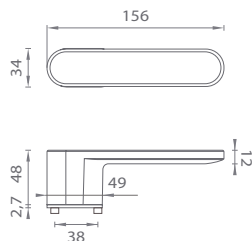

**HEDERA**  
(ilustračný obrázok)

**CIM** Čierna matná (BK)

**CIM** Čierna matná (BK)

V prípade predvrtaných otvorov je možné kombinovať s rozetami typu R 5S.

Materiál: ZAMAK