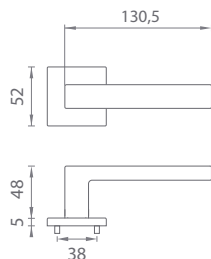

Materiál: ZAMAK

OVERTE
CENU

AS - TILIA - HR 5S

	Cena za set v €	CIM		GRL PVD, GRM PVD	
		bez DPH	s DPH	bez DPH	s DPH
kľ./kľ. bez spodnej rozety		60,00	72,00	70,00	84,00
kľ./kľ. + rozety s BB otvorom pre kľúč		72,00	86,40	83,00	99,60
kľ./kľ. + rozety s PZ otvorom pre vložku		72,00	86,40	83,00	99,60
kľ./kľ. + rozety s WC kľúčom		79,00	94,80	93,00	111,60