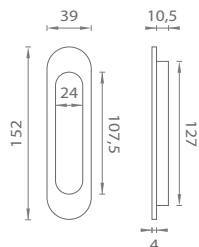

Materiál: ZAMAK

AT - MUŠĽA 7040

Cena za kus v €	CHL, CHM, NIM, GRM, CIM		ZLL PVD, ZLM	
	bez DPH	s DPH	bez DPH	s DPH
mušľa 7040	11,00	13,20	12,00	14,40

OVERTE
CENU