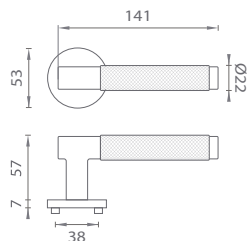

Materiál: ZAMAK

**OVERTE
CENU**

AT - MOLINIA - R 7S

	Cena za set v €	CHL, CIM		ZLL PVD		ZLM	
		bez DPH	s DPH	bez DPH	s DPH	bez DPH	s DPH
kl./kl. bez spodnej rozety		60,00	72,00	70,00	84,00	74,00	88,80
kl./kl. + rozety s BB otvorom pre kľúč		70,00	84,00	81,00	97,20	86,00	103,20
kl./kl. + rozety s PZ otvorom pre vložku		70,00	84,00	81,00	97,20	86,00	103,20
kl./kl. + rozety s WC kľúčom		76,00	91,20	88,00	105,60	93,00	111,60
guľa/kl. + rozety s PZ otvorom pre vložku		72,00	86,40	81,00	97,20	86,00	103,20