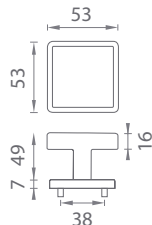

BIM Biela matná (WHITE)