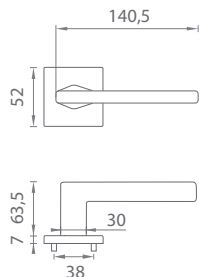

## Séria AS - HR - 7S

Kľučky na hranatých rozetách  
s hrúbkou 7 mm

**[CHL]** Chróm lesklý [LC]

**[CHM]** Chróm matný [SC]

**[ZLL]** Zlatá lesklá [LG]

**[ZLM]** Zlatá matná [KG]

**[CIM]** Čierna matná [BK]

Materiál: ZAMAK