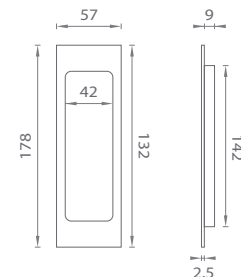

AS - MUŠĽA 239

	Cena za kus v €	bez DPH	s DPH
mušľa 239		71,00	85,20

AS - MUŠĽA 240

	Cena za kus v €	bez DPH	s DPH
mušľa 240		63,00	75,60

OVERTE
CENU