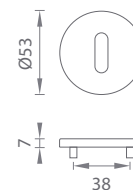

(BIM)
Biela matná
(WHITE)