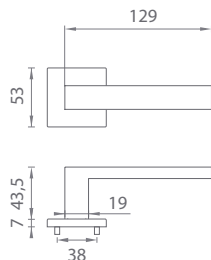

Materiál: ZAMAK

**OVERTE
CENU**

AT - SULLA - HR 7S

	Cena za set v €	CHL, CHM, CIM		BIM, ZLL PVD		ZLM	
		bez DPH	s DPH	bez DPH	s DPH	bez DPH	s DPH
kl./kl. bez spodnej rozety		38,00	45,60	42,00	50,40	46,00	55,20
kl./kl. + rozety s BB otvorom pre kľúč		49,00	58,80	54,00	64,80	59,00	70,80
kl./kl. + rozety s PZ otvorom pre vložku		49,00	58,80	54,00	64,80	59,00	70,80
kl./kl. + rozety s WC kľúčom		55,00	66,00	61,00	73,20	66,00	79,20
madlo/kl. + rozety s PZ otvorom pre vložku		64,00	76,80	70,00	84,00	75,00	90,00