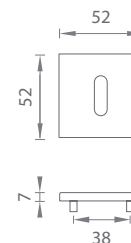

CHL
Chrom lesklý
(LC)