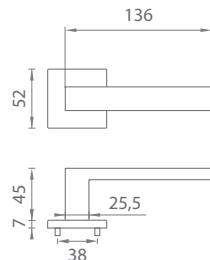

Materiál: ZAMAK

**OVERTE
CENU**

AS - PINA - HR 7S

	Cena za set v €	CHL, CHM, CIM		BIM, ZLL, ZLM, MEM PVD	
		bez DPH	s DPH	bez DPH	s DPH
kl./kl. bez spodnej rozety		55,00	66,00	60,00	72,00
kl./kl. + rozety s BB otvorom pre kľúč		67,00	80,40	73,00	87,60
kl./kl. + rozety s PZ otvorom pre vložku		67,00	80,40	73,00	87,60
kl./kl. + rozety s WC kľúčom		73,00	87,60	82,00	98,40
madlo/kl. + rozety s PZ otvorom pre vložku		77,50	93,00	85,00	102,00