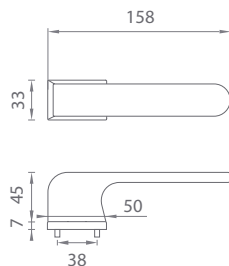

 V prípade **PZ setu** je použitá PZ rozeta **52 x 52 mm**

CARLINA

**CHL** Chróm lesklý (LC)

**CHM** Chróm matný (SC)

**CIM** Čierna matná (BK)

Materiál: ZAMAK

**OVERTE  
CENU**