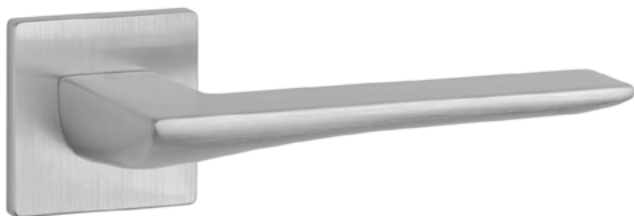

CHM Chróm matný (DSC)