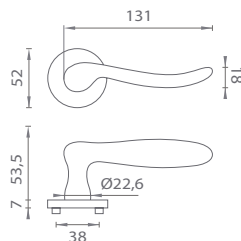

Materiál: ZAMAK

**OVERTE
CENU**

AS - NERINA - R 7S

	Cena za set v €	CHL		ZLL PVD	
		bez DPH	s DPH	bez DPH	s DPH
kl./kl. bez spodnej rozety		47,00	56,40	57,00	68,40
kl./kl. + rozety s BB otvorom pre kľúč		59,00	70,80	69,00	82,80
kl./kl. + rozety s PZ otvorom pre vložku		59,00	70,80	69,00	82,80
kl./kl. + rozety s WC kľúčom		67,00	80,40	77,00	92,40
guľa/kl. + rozety s PZ otvorom pre vložku		69,50	83,40	80,50	96,60