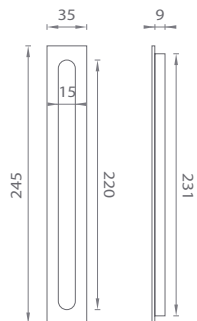

CIM
Čierna matná [BK]