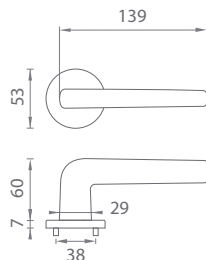

Materiál: ZAMAK

**OVERTE
CENU**

AT - FUNKIA - R 7S

	Cena za set v €	CHL, CHM, CIM		ZLL PVD	
		bez DPH	s DPH	bez DPH	s DPH
kl./kl. bez spodnej rozety		45,00	54,00	50,00	60,00
kl./kl. + rozety s BB otvorom pre kľúč		55,00	66,00	61,00	73,20
kl./kl. + rozety s PZ otvorom pre vložku		55,00	66,00	61,00	73,20
kl./kl. + rozety s WC kľúčom		61,00	73,20	68,00	81,60
guľa/kl. + rozety s PZ otvorom pre vložku		64,50	77,40	71,00	85,20