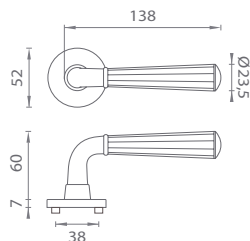

Materiál: ZAMAK

**OVERTE
CENU**

ASM - MARIGOLD 1 - R 7S

	Cena za set v €	CHL, CIM		BIM, ZLL, ZLM, MEM PVD	
		bez DPH	s DPH	bez DPH	s DPH
kl./kl. bez spodnej rozety		70,00	84,00	80,00	96,00
kl./kl. + rozety s BB otvorom pre kľúč		82,00	98,40	92,00	110,40
kl./kl. + rozety s PZ otvorom pre vložku		82,00	98,40	92,00	110,40
kl./kl. + rozety s WC kľúčom		90,00	108,00	100,00	120,00
guľa/kl. + rozety s PZ otvorom pre vložku		81,00	97,20	92,00	110,40