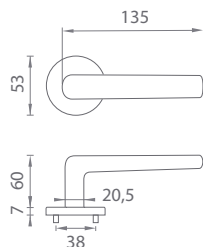

Materiál: ZAMAK

**OVERTE
CENU**

AT - INULA - R 7S

	Cena za set v €	CHL, CHM, CIM		ZLL PVD	
		bez DPH	s DPH	bez DPH	s DPH
kl./kl. bez spodnej rozety		43,00	51,60	48,00	57,60
kl./kl. + rozety s BB otvorom pre kľúč		53,00	63,60	59,00	70,80
kl./kl. + rozety s PZ otvorom pre vložku		53,00	63,60	59,00	70,80
kl./kl. + rozety s WC kľúčom		59,00	70,80	66,00	79,20
guľa/kl. + rozety s PZ otvorom pre vložku		63,50	76,20	70,00	84,00