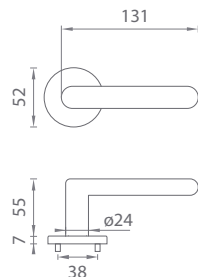

Materiál: ZAMAK

**OVERTE
CENU**

AS - ALORA - R 7S

	Cena za set v €	BIM		CHL, CHM, CIM		ZLL, ZLM	
		bez DPH	s DPH	bez DPH	s DPH	bez DPH	s DPH
kl./kl. bez spodnej rozety		53,00	63,60	53,00	63,60	63,00	75,60
kl./kl. + rozety s BB otvorom pre kľúč		65,00	78,00	65,00	78,00	75,00	90,00
kl./kl. + rozety s PZ otvorom pre vložku		65,00	78,00	65,00	78,00	75,00	90,00
kl./kl. + rozety s WC kľúčom		73,00	87,60	73,00	87,60	83,00	99,60
guľa/kl. + rozety s PZ otvorom pre vložku		-	-	72,50	87,00	83,50	100,20