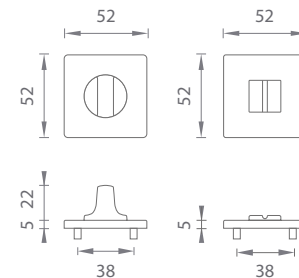

AS - ROZETA - HR 5S - WC

Cena za pár v €	CHL, CHM, NIM, CIM		ZLL, ZLM, GRM	
	bez DPH	s DPH	bez DPH	s DPH
rozety HR 5S s WC kľúčom	19,00	22,80	23,00	27,60

OVERTE
CENU