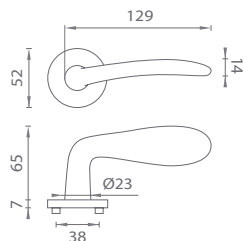

Materiál: ZAMAK

**OVERTE
CENU**

AS - AMBROSIA - R 7S

	Cena za set v €	CIM		ZLL, ZLM	
		bez DPH	s DPH	bez DPH	s DPH
kl./kl. bez spodnej rozety		60,00	72,00	70,00	84,00
kl./kl. + rozety s BB otvorom pre kľúč		72,00	86,40	82,00	98,40
kl./kl. + rozety s PZ otvorom pre vložku		72,00	86,40	82,00	98,40
kl./kl. + rozety s WC kľúčom		80,00	96,00	90,00	108,00
guľa/kl. + rozety s PZ otvorom pre vložku		76,00	91,20	87,00	104,40