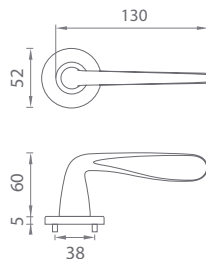

Materiál: ZAMAK

**OVERTE
CENU**

AS - HIACYNTA - R 5S

	Cena za set v €	CHL, CHM, CIM		ZLL, ZLM, MEM PVD	
		bez DPH	s DPH	bez DPH	s DPH
kl./kl. bez spodnej rozety		60,00	72,00	70,00	84,00
kl./kl. + rozety s BB otvorom pre kľúč		71,00	85,20	82,00	98,40
kl./kl. + rozety s PZ otvorom pre vložku		71,00	85,20	82,00	98,40
kl./kl. + rozety s WC kľúčom		77,00	92,40	90,00	108,00