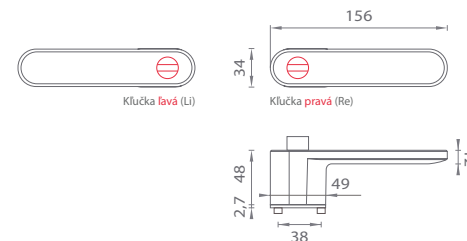

GUAVA

CIM/BIM Čierna matná/Biela matná (BK/WHITE)

CIM/BIM Čierna matná/Biela matná (BK/WHITE)

V prípade predvŕtaných otvorov je možné kombinovať s rozetami typu R 5S.

Materiál: ZAMAK