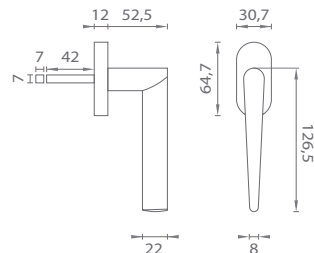

AT - ARNICA DK - R 7S

kľučka na eurookno

Cena za set v €

bez DPH

s DPH

26,00

31,20

**OVERTE
CENU**