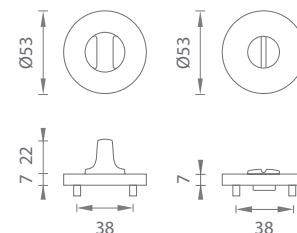

OVERTE
CENU

AT - ROZETA - R 7S

	CHL, CHM, CIM		BIM, ZLM		ZLL PVD	
	bez DPH	s DPH	bez DPH	s DPH	bez DPH	s DPH
rozety R 7S s WC kľúčom	16,00	19,20	18,00	21,60	19,00	22,80