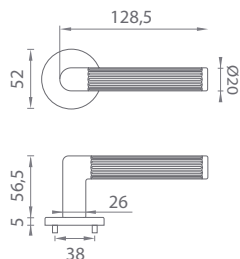

Materiál: ZAMAK

**OVERTE
CENU**

AS - LOBELIA - R 5S

	Cena za set v €	CHL		ZLL	
		bez DPH	s DPH	bez DPH	s DPH
kl./kl. bez spodnej rozety		67,00	80,40	77,00	92,40
kl./kl. + rozety s BB otvorom pre kľúč		78,00	93,60	89,00	106,80
kl./kl. + rozety s PZ otvorom pre vložku		78,00	93,60	89,00	106,80
kl./kl. + rozety s WC kľúčom		84,00	100,80	97,00	116,40