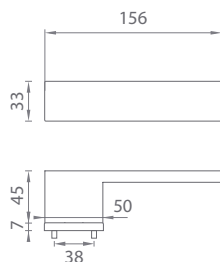

**i** V prípade **PZ setu** je použitá PZ rozeta **52 x 52 mm**

**CHL** Chróm lesklý (LC)

**CHM** Chróm matný (SC)

**CIM** Čierna matná (BK)

Materiál: ZAMAK

**OVERTE  
CENU**