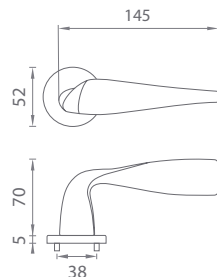

LOBELIA

**CHL** Chróm lesklý (LC)

**ZLL** Zlatá lesklá (LG)

**ZLM** Zlatá matná (KG)

Materiál: ZAMAK

**OVERTE  
CENU**