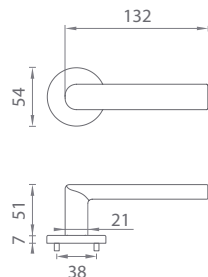

Materiál: ZAMAK

**OVERTE
CENU**

AT - SILENA - R 7S

	Cena za set v €	CHL, CHM, CIM		ZLL PVD	
		bez DPH	s DPH	bez DPH	s DPH
kl./kl. bez spodnej rozety		40,00	48,00	45,00	54,00
kl./kl. + rozety s BB otvorom pre kľúč		50,00	60,00	56,00	67,20
kl./kl. + rozety s PZ otvorom pre vložku		50,00	60,00	56,00	67,20
kl./kl. + rozety s WC kľúčom		56,00	67,20	63,00	75,60
guľa/kl. + rozety s PZ otvorom pre vložku		62,00	74,40	68,50	82,20