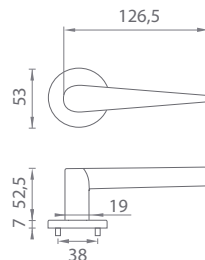

Materiál: ZAMAK

**OVERTE
CENU**

AT - ARNICA - R 7S

	Cena za set v €	bez DPH	s DPH
kl./kl. bez spodnej rozety		36,00	43,20
kl./kl. + rozety s BB otvorom pre kľúč		46,00	55,20
kl./kl. + rozety s PZ otvorom pre vložku		46,00	55,20
kl./kl. + rozety s WC kľúčom		52,00	62,40
guľa/kl. + rozety s PZ otvorom pre vložku		60,00	72,00