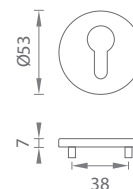

Materiál: ZAMAK

AT - ROZETA - R 7S

	Cena za pár v €	CHL, CHM, CIM		BIM, ZLM		ZLL PVD	
		bez DPH	s DPH	bez DPH	s DPH	bez DPH	s DPH
rozety R 7S s BB otvorom pre kľúč		10,00	12,00	11,00	13,20	12,00	14,40
rozety R 7S s PZ otvorom pre vložku		10,00	12,00	11,00	13,20	12,00	14,40

OVERTE
CENU