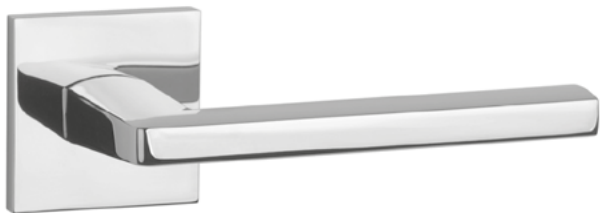

(CHL) Chróm lesklý (CP)