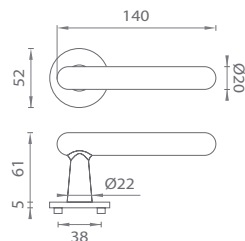

Materiál: ZAMAK

**OVERTE
CENU**

AS - ASTERIA - R 5S

	Cena za set v €	CHL, CIM		ZLL	
		bez DPH	s DPH	bez DPH	s DPH
kl./kl. bez spodnej rozety		63,00	75,60	73,00	87,60
kl./kl. + rozety s BB otvorom pre kľúč		74,00	88,80	85,00	102,00
kl./kl. + rozety s PZ otvorom pre vložku		74,00	88,80	85,00	102,00
kl./kl. + rozety s WC kľúčom		80,00	96,00	93,00	111,60