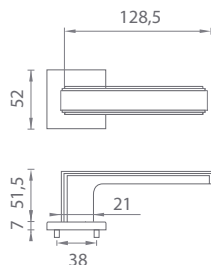

Materiál: ZAMAK

**OVERTE
CENU**

AS - RAFLESIA - HR 7S

	Cena za set v €	CHL, CHM, CIM		ZLL, ZLM, MEM PVD	
		bez DPH	s DPH	bez DPH	s DPH
kl./kl. bez spodnej rozety		56,00	67,20	66,00	79,20
kl./kl. + rozety s BB otvorom pre kľúč		68,00	81,60	79,00	94,80
kl./kl. + rozety s PZ otvorom pre vložku		68,00	81,60	79,00	94,80
kl./kl. + rozety s WC kľúčom		74,00	88,80	88,00	105,60
madlo/kl. + rozety s PZ otvorom pre vložku		78,00	93,60	88,00	105,60