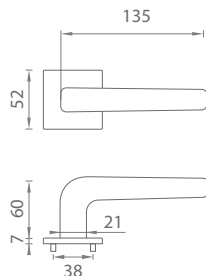

Materiál: ZAMAK

**OVERTE
CENU**

AS - MELA - HR 7S

	Cena za set v €	bez DPH	s DPH
kl./kl. bez spodnej rozety		52,00	62,40
kl./kl. + rozety s BB otvorom pre kľúč		64,00	76,80
kl./kl. + rozety s PZ otvorom pre vložku		64,00	76,80
kl./kl. + rozety s WC kľúčom		70,00	84,00
madlo/kl. + rozety s PZ otvorom pre vložku		76,00	91,20