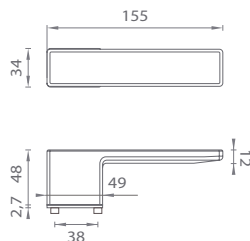

(CIM/BIM) Čierna matná/Biela matná (BK/WHITE)

(CIM/BIM) Čierna matná/Biela matná (BK/WHITE)

V prípade predvrtaných otvorov je možné kombinovať s rozetami typu RT. Pri PZ sete je použitá PZ rozeta 50 x 50 mm.