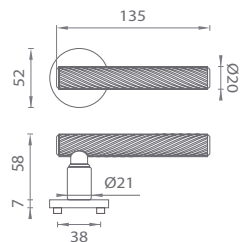

Materiál: ZAMAK

**OVERTE
CENU**

AS - KERRIA - R 7S

	Cena za set v €	bez DPH	s DPH
kl./kl. bez spodnej rozety		150,00	180,00
kl./kl. + rozety s BB otvorom pre kľúč		162,00	194,40
kl./kl. + rozety s PZ otvorom pre vložku		162,00	194,40
kl./kl. + rozety s WC kľúčom		170,00	204,00
guľa/kl. + rozety s PZ otvorom pre vložku		121,00	145,20