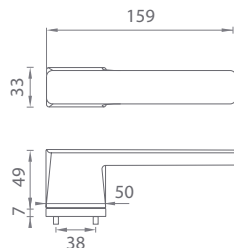

Materiál: ZAMAK

OVERTE CENU

AS - BRISA - RT 7S

	Cena za set v €	CHL, CHM, CIM		ZLL PVD, ZLM	
		bez DPH	s DPH	bez DPH	s DPH
kl./kl. bez spodnej rozety		75,00	90,00	88,00	105,60
kl./kl. + rozety s BB otvorom pre kľúč		87,00	104,40	101,00	121,20
kl./kl. + rozety s PZ otvorom pre vložku		87,00	104,40	101,00	121,20
kl./kl. + rozety s WC kľúčom		93,00	111,60	110,00	132,00

i V prípade **PZ setu** je použitá PZ rozeta **52 x 52 mm**