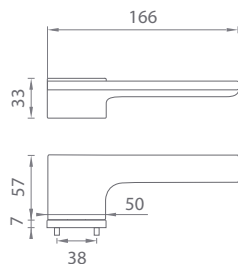

 V prípade **PZ setu** je použitá PZ rozeta **52 x 52 mm**

**CHL** Chróm lesklý (LC)

**CHM** Chróm matný (SC)

**CIM** Čierna matná (BK)

Materiál: ZAMAK

**OVERTE  
CENU**