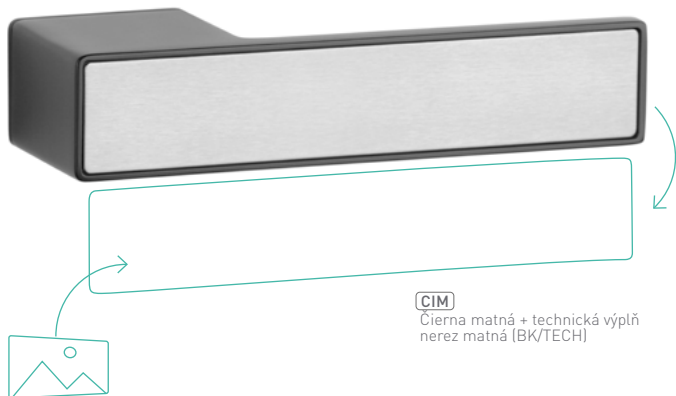

### ASG - HEDERA - RT UZ

	Cena za set v €	bez DPH	s DPH
kľ./kľ. so zamykaním ľavá/pravá		138,00	<b>165,60</b>

OVERTE CENU

**i** Spojovací materiál je zahrnutý v cene kľučky, v objednávke je však nutné uviesť hrúbku dverného křídla v mm: 40 – 45; 46 – 50; 51 – 55; 56 – 60.