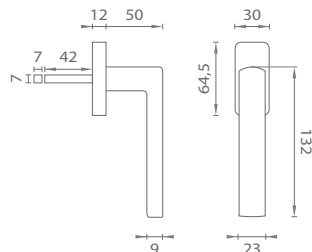

OVERTE
CENU

AT - HOSTA DK - HR 7S

Cena za set v €	CHL, CHM, CIM		BIM, ZLL PVD	
	bez DPH	s DPH	bez DPH	s DPH
kľučka na eurookno	30,00	36,00	32,00	38,40