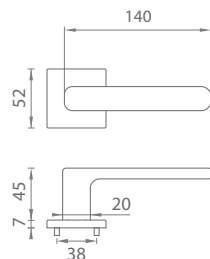

Materiál: ZAMAK

**OVERTE
CENU**

AS - STELLA - HR 7S

	Cena za set v €	bez DPH	s DPH
kľ./kľ. bez spodnej rozety		56,00	67,20
kľ./kľ. + rozety s BB otvorom pre kľúč		68,00	81,60
kľ./kľ. + rozety s PZ otvorom pre vložku		68,00	81,60
kľ./kľ. + rozety s WC kľúčom		74,00	88,80
madlo/kľ. + rozety s PZ otvorom pre vložku		78,00	93,60