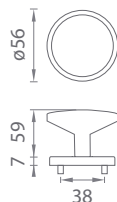

## AS - NÁB. ÚCHYTKA CALLA 1061

	Cena za kus v €	bez DPH	s DPH
nábytková úchytka 1061		20,00	<b>24,00</b>

CALLA

**CHL** Chróm lesklý (LC)

**BIM** Biela matná (WH)

**CHM** Chróm matný (SC)

**ZLL** Zlatá lesklá (LG)