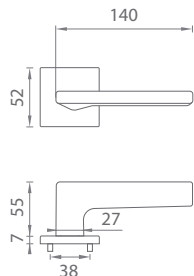

Materiál: ZAMAK

**OVERTE
CENU**

AS - LUNARIA - HR 7S

Cena za set v €	CHL, CHM		CIM		ZLL, ZLM	
	bez DPH	s DPH	bez DPH	s DPH	bez DPH	s DPH
kl./kl. bez spodnej rozety	56,00	67,20	60,00	72,00	66,00	79,20
kl./kl. + rozety s BB otvorom pre kľúč	68,00	81,60	72,00	86,40	79,00	94,80
kl./kl. + rozety s PZ otvorom pre vložku	68,00	81,60	72,00	86,40	79,00	94,80
kl./kl. + rozety s WC kľúčom	74,00	88,80	78,00	93,60	88,00	105,60
madlo/kl. + rozety s PZ otvorom pre vložku	78,00	93,60	80,00	96,00	88,00	105,60