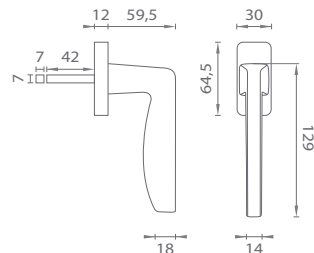

OVERTE
CENU

AT - ERBA DK - HR 7S

Cena za set v €	CHL, CHM, CIM		ZLL PVD	
	bez DPH	s DPH	bez DPH	s DPH
kľučka na eurookno	31,00	37,20	34,00	40,80