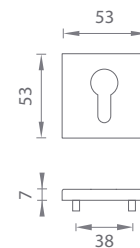

Materiál: ZAMAK

AT - ROZETA - HR 7S

	Cena za pár v €	CHL, CHM, CIM		BIM, ZLL PVD		ZLM	
		bez DPH	s DPH	bez DPH	s DPH	bez DPH	s DPH
rozety HR 7S s BB otvorom pre kľúč		11,00	13,20	12,00	14,40	13,00	15,60
rozety HR 7S s PZ otvorom pre vložku		11,00	13,20	12,00	14,40	13,00	15,60

OVERTE
CENU