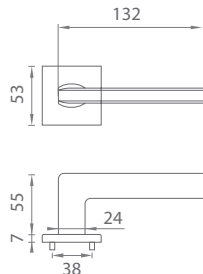

HOSTA

**(CHL)** Chróm lesklý (CP)

**(BIM)** Biela matná (WHITE)

**(CHM)** Chróm matný (MSC)

**(ZLL PVD)** Zlatá lesklá (GOLD PVD)

**(CIM)** Čierna matná (BLACK)

Materiál: ZAMAK

**OVERTE  
CENU**