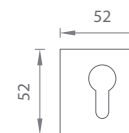

CHL
Chróm lesklý
(CP)

CHM
Chróm matný
(SC)

ZLL
Zlatá lesklá
(LG)

ZLL PVD
Zlatá lesklá
(LG PVD)

ZLM
Zlatá matná
(KG)

CIM
Čierna matná
(BK)

Materiál: ZAMAK

AS - ROZETA - RT/HR 7S

	Cena za pár v €	CHL, CHM, CIM		ZLL, ZLL PVD, ZLM	
		bez DPH	s DPH	bez DPH	s DPH
rozety RT 7S s BB otvorom pre kľúč		12,00	14,40	13,00	15,60
rozety HR 7S s PZ otvorom pre vložku		12,00	14,40	13,00	15,60

**OVERTE
CENU**