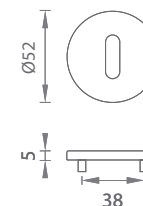

Materiál: ZAMAK

AS - ROZETA - R 5S

	Cena za pár v €	CHL, CHM, CIM		BIM, NIM, ZLL, ZLM, MEM PVD, GRM	
		bez DPH	s DPH	bez DPH	s DPH
rozety R 5S s BB otvorom pre kľúč		11,00	13,20	12,00	14,40

**OVERTE
CENU**