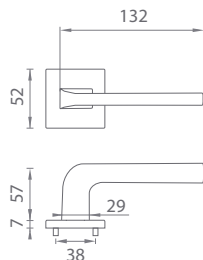

Materiál: ZAMAK

**OVERTE
CENU**

AS - ISMENA - HR 7S

	Cena za set v €	CHL, CHM, CIM		ZLL PVD, ZLM	
		bez DPH	s DPH	bez DPH	s DPH
kl./kl. bez spodnej rozety		56,00	67,20	66,00	79,20
kl./kl. + rozety s BB otvorom pre kľúč		68,00	81,60	79,00	94,80
kl./kl. + rozety s PZ otvorom pre vložku		68,00	81,60	79,00	94,80
kl./kl. + rozety s WC kľúčom		74,00	88,80	88,00	105,60
madlo/kl. + rozety s PZ otvorom pre vložku		78,00	93,60	88,00	105,60