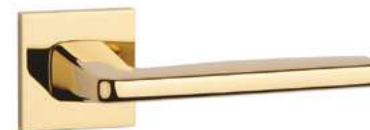

ZLL PVD Zlatá lesklá (GOLD PVD)